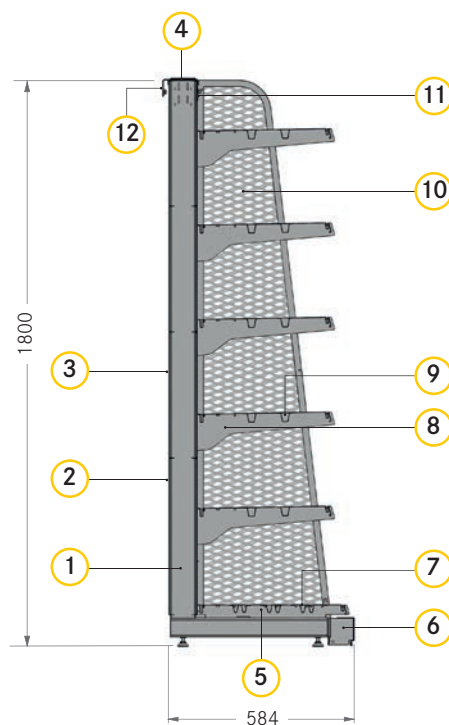

ČELO REGÁLU | s bočnicí s drátěnou výplní | V1800 | H470/420

PŘEHLED DÍLŮ

č	Popis výrobku	Počet	Výrobek č.	
			OV 1000	OV 1250
1	Stojina tvaru L V1800 H470 HK25	2	C100005-	C100005-
2	Zadní panel V500 HK25	2	C001008-	C001005-
3	Zadní panel V400 HK25	6	C001009-	C001006-
4	Krycí lišta 80x30 mm HK25	1	C100100-	C100101-
5	Nosník nohy H470	2	C001039-	C001039-
6	Čelo soklu, protinázarová ochrana s gumovým profilem	1	C001082-	C001083-
7	Police H470 HK25	1	X911460-	X911470-
8	Konzola H420 HK25	10	C100126-	C100126-
9	Police H420 HK25	5	SS08010-	SS08011-
10	Bočnice, drátěná výplň V1800 H230/430	2	C100611-	C100611-
11	Pojistka zadního panelu	4	C100675-	C100675-
12	Ukotvení čela regálu 80x30 mm HK25	1	C100111-	C100111-

STANDARDNÍ BARVY

RAL 7016
Antracitová šedá
- 2377

RAL 7022
Stínová šedá
- 2306

RAL 7024
Grafitová šedá
- 2303

RAL 9006
Bílý hliník
- 2388

RAL 9010
Čistě bílá
- 2302

Doplňkové číslo pro označení barvy

Všechny další barvy na vyžádání!