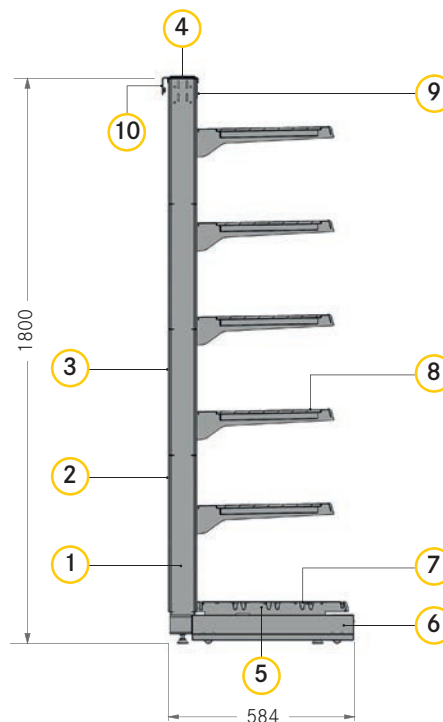

PŘEHLED DÍLŮ

č	Popis výrobku	Počet	Výrobek č.	
			OV 1000	OV 1250
1	Stojina tvaru L V1800 H470 HK25	2	C100005-	C100005-
2	Zadní panel V500 HK25	2	C001008-	C001005-
3	Zadní panel V400 HK25	6	C001009-	C001006-
4	Krycí lišta 80x30 mm HK25	1	C100100-	C100101-
5	Nosník nohy H470	2	C001039-	C001039-
6	Soklová zásuvka, vnitřní výška V90 H470 ON HK25	1	C211653-	C100808-
7	Police H470 HK25	1	X911460-	X911470-
8	Rám pro skleněné police H420 HK25	5	C100397-	C100396-
9	Pojistka zadního panelu	4	C100675-	C100675-
10	Ukotvení čela regálu 80x30 mm HK25	1	C100111-	C100111-