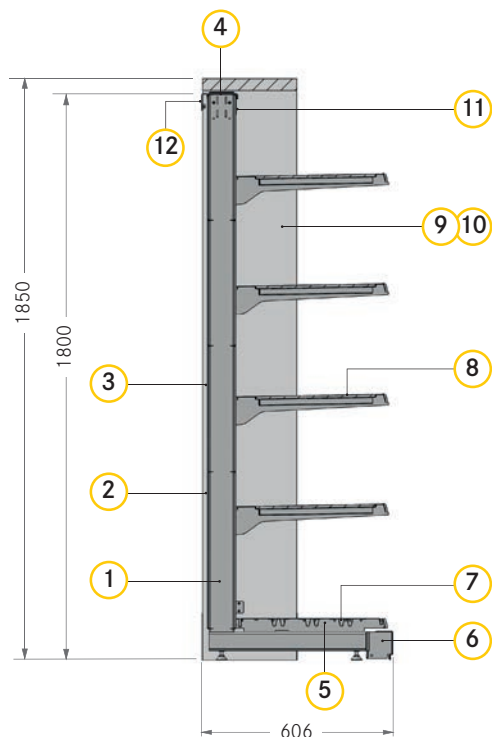

DŘEVĚNÝ RÁM | pro čelo gondoly | **ostré horní hrany** | V1800

PŘEHLED DÍLŮ

č	Popis výrobku	Počet	Výrobek č.	
			OV 1000	OV 1250
1	Stojina tvaru L V1800 H470 HK25	2	C100005-	C100005-
2	Zadní panel V500 HK25	2	C001008-	C001005-
3	Zadní panel V400 HK25	6	C001009-	C001006-
4	Krycí lišta 80x30 mm HK25	1	C100100-	C100101-
5	Nosník nohy H470	2	C001039-	C001039-
6	Čelo soklu, protinázarová ochrana s gumovým profilem	1	C001082-	C001083-
7	Police H470 HK25	1	X911460-	X911470-
8	Rám pro skleněné police H470 HK25	4	C100390-	C100392-
9	Dřevěný rám, ostré hrany V1800 H300 HK25	1	C211850-	C211851-
10	Příslušenství pro dřevěný rám regálového čela	1	C211763-	C211763-
11	Pojistka zadního panelu	4	C100675-	C100675-
12	Ukotvení čela regálu 80x30 mm HK25	1	C100111-	C100111-

STANDARDNÍ BARVY

RAL 7016
Antracitová šedá
- 2377

RAL 7022
Stínová šedá
- 2306

RAL 7024
Grafitová šedá
- 2303

RAL 9006
Bílý hliník
- 2388

RAL 9010
Čistě bílá
- 2302