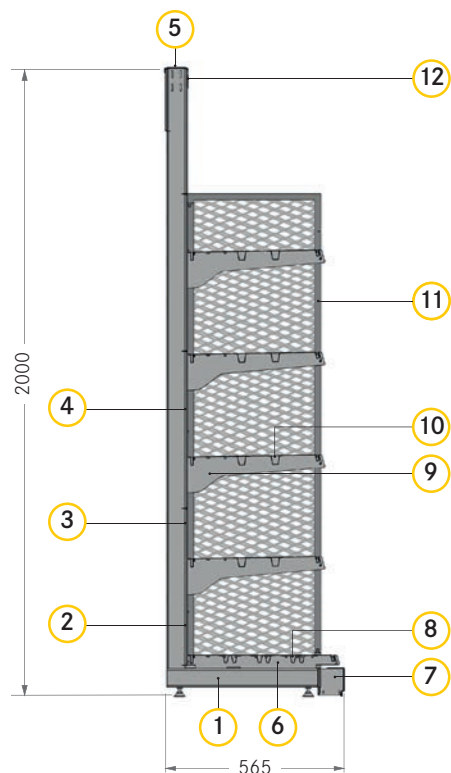

ČELO REGÁLU | s přední stojinou a bočnicemi | V2000/1600

PŘEHLED DÍLŮ

č	Popis výrobku	Počet	Výrobek č.	
			OV 1000	OV 1250
1	Stojina tvaru L V2000 H470 HK25	2	C101139-	C101139-
2	Zadní panel hladký V200 HK25	1	C001008-	C100014-
3	Zadní panel V500 HK25	3	C001009-	C001005-
4	Zadní panel V400 HK25	1	C100020-	C001006-
5	Krycí lišta 60x30 mm HK25	1	C100301-	C100302-
6	Nosník nohy H470	2	C001039-	C001039-
7	Čelo soklu, protinázarová ochrana s gumovým profilem	1	C001082-	C001083-
8	Police H470 HK25	1	X911460-	X911470-
9	Konzola H420 HK25	8	C100126-	C100126-
10	Police H420 HK25	4	SS08010-	SS08011-
11	Bočnice s drátěnou výplní V1600 H430 HK25	2	C101140-	C101140-
12	Pojistka zadního panelu	4	C100675-	C100675-