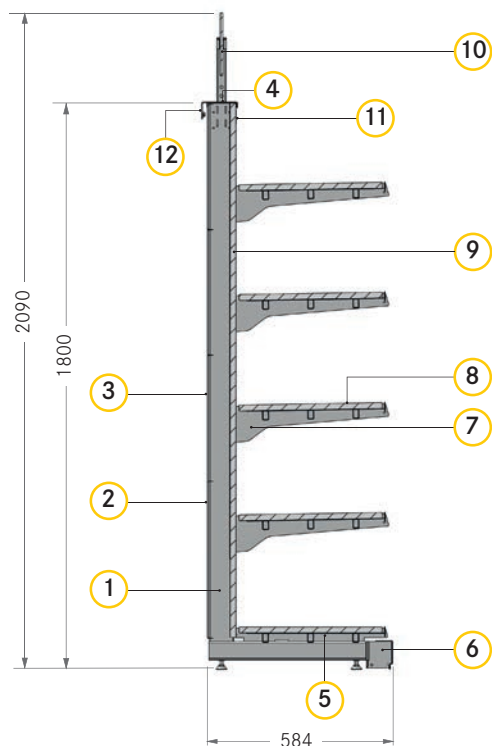

PŘEHLED DÍLŮ

č	Popis výrobku	Počet	Výrobek č.	
			OV 1000	OV 1250
1	Stojina tvaru L V1800 H470 HK25	2	C100005-	C100005-
2	Zadní panel V500 HK25	1	C001008-	C001005-
3	Zadní panel V400 HK25	3	C001009-	C001006-
4	Krycí lišta 80x30 mm HK25	1	C100100-	C100101-
5	Nosník nohy H470	2	C101076-	C001039-
6	Čelo soklu, protinázorová ochrana s gumovým profilem	1	C001039-	C001083-
7	Konzola H470 HK25	8	C001083-	C100003-
8	Dřevěná police H470 HK25	5	C100003-	C101079-
9	Dřevěný zadní panel V1800 se závěsy	1	C101080-	C101055-
10	Poutač s označením sortimentu, k nasunutí	1	C101134-	C101135-
11	Ukotvení čela regálu 80x30 mm HK25	1	C100111-	C100111-
12	Pojistka zadního panelu	4	C100675-	C100675-