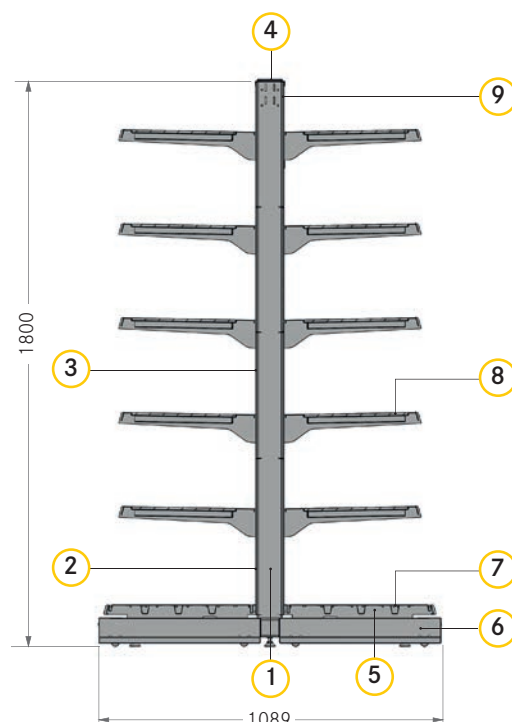

GONDOLA | oboustranný regál | s rámem pro skleněné police | Soklová zásuvka | V1800

Oboustranný regál HK25, H470/H420, LED osvětlení integrovatelné

PŘEHLED DÍLŮ

č	Popis výrobku	Počet	Výrobek č.	
			OV 1000	OV 1250
1	Stojina tvaru T V1800 H470 HK25	2	C100029-	C100029-
2	Zadní panel V500 HK25	2	C001008-	C001005-
3	Zadní panel V400 HK25	6	C001009-	C001006-
4	Krycí lišta 80x30 mm HK25	1	C100100-	C100101-
5	Nosník nohy H470	4	C001039-	C001039-
6	Soklová zásuvka, vnitřní výška V90 H470 ON HK25	2	C211653-	C100808-
7	Police H470 HK25	2	X911460-	X911470-
8	Rám pro skleněné police H420 HK25	10	C100397-	C100396-
9	Pojistka zadního panelu	4	C100675-	C100675-

STANDARDNÍ BARVY

Doplňkové číslo pro označení barvy

Všechny další barvy na vyžádání!