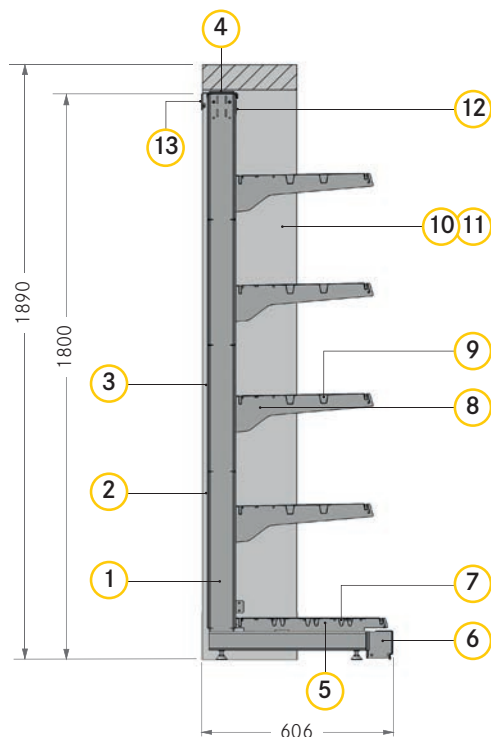

PŘEHLED DÍLŮ

č	Popis výrobku	Počet	Výrobek č.	
			OV 1000	OV 1250
1	Stojina tvaru L V1800 H470 HK25	2	C100005-	C100005-
2	Zadní panel V500 HK25	2	C001008-	C001005-
3	Zadní panel V400 HK25	6	C001009-	C001006-
4	Krycí lišta 80x30 mm HK25	1	C100100-	C100101-
5	Nosník nohy H470	2	C001039-	C001039-
6	Čelo soklu, protinázarová ochrana s gumovým profilem	1	C001082-	C001083-
7	Police H470 HK25	1	X911460-	X911470-
8	Konzola H420 HK25	8	C100126-	C100126-
9	Police H420 HK25	4	SS08010-	SS08011-
10	Dřevěný rám, zaoblený V1800 H300 HK25	1	C211865-	C211864-
11	Příslušenství pro dřevěný rám regálového čela	1	C211763-	C211763-
12	Pojistka zadního panelu	4	C100675-	C100675-
13	Ukotvení čela regálu 80x30 mm HK25	1	C100111-	C100111-