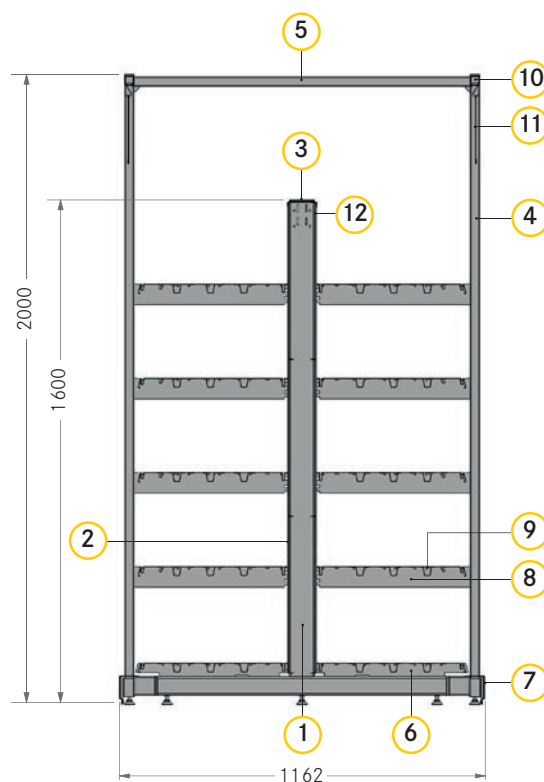

Oboustranný regál HK25, s optickými předními stojinami

PŘEHLED DÍLŮ

č.	Popis výrobku	Počet	Výrobek č.	
			OV 1000	OV 1250
1	Stojina tvaru T V1600 H470 HK25	2	C100028-	C100028-
2	Zadní panel V500 HK25	6	C001008-	C001005-
3	Krycí lišta 80x30 mm HK25	1	C100100-	C100101-
4	Sloupek s adaptérem V2000 HK25	4	C100155-	C100155-
5	Spojovací lišta gondoly 2xH470 HK25	2	C211859-	C211859-
6	Nosník nohy H470	4	C001039-	C001039-
7	Čelo soklu, protinázorová ochrana PS s gumovým profilem	2	C001086-	C001087-
8	Konzola H470 PS VZ HK25	16	C100050-	C100050-
9	Police H470 HK25	10	X911460-	X911470-
10	Spojka čela se závěsy	2	C100286-	C100257-
11	Poutač s označením sortimentu k zavěšení	2	C240178-	C209716-
12	Pojistka zadního panelu	4	C100675-	C100675-