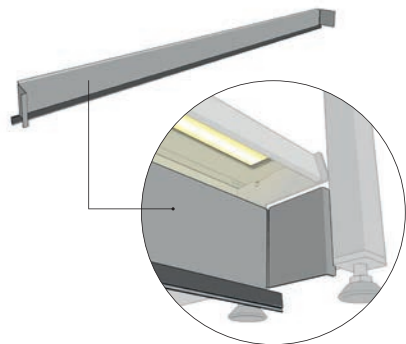

PŘÍSLUŠENSTVÍ

Čelo soklu pro LED osvětlení

Popis	OV in mm	Výrobek č.
Čelo soklu s prostorem pro LED osvětlení Osvětlená podlaha působí dojmem, jakoby se police vznášely.	1000	C101163-
	1250	C100745-