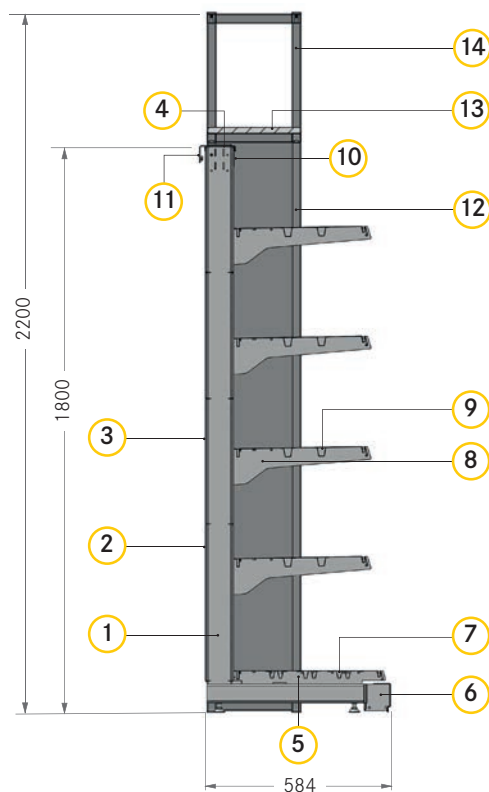

REGÁLOVÉ ČELO | s drátěným roztahovacím rámem | Nasazovací rám | V1800/2200

PŘEHLED DÍLŮ

č	Popis výrobku	Počet	Výrobek č.	
			OV 1000	OV 1250
1	Stojina tvaru L V1800 H470 HK25	2	C100005-	C100005-
2	Zadní panel V500 HK25	2	C001008-	C001005-
3	Zadní panel V400 HK25	6	C001009-	C001006-
4	Krycí lišta 80x30 mm HK25	1	C100100-	C100101-
5	Nosník nohy H470	2	C001039-	C001039-
6	Čelo soklu, protinázarová ochrana s gumovým profilem	1	C001082-	C001083-
7	Police H470 HK25	1	X911460-	X911470-
8	Konzola H420 HK25	8	C100126-	C100126-
9	Police H420 HK25	4	SS08010-	SS08011-
10	Pojistka zadního panelu	4	C100675-	C100675-
11	Ukotvení čela regálu 80x30 mm HK25	1	C100111-	C100111-
12	Drátěný roztahovací rám pro čelo gondoly V1800 HK25	1	C101160-	C101142-
13	Dřevěná police pro nasazovací rám	1	C211952-	C211872-
14	Nasazovací rám pro čelo gondoly V400 HK25	1	C211956-	C211870-