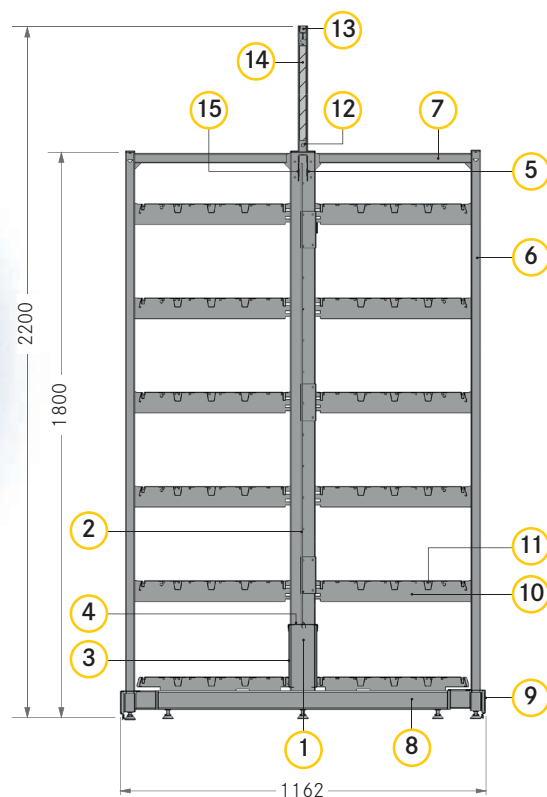

GONDOLA | Oboustranný regál | SDZP | s poutačem | V1800

Oboustranný regál HK25, s centrálním drátěným zadním panelem a optickými předními stojinami

PŘEHLED DÍLŮ

č	Popis výrobku	Počet	Výrobek č.	
			OV 1000	OV 1250
1	Stojina tvaru T V1800 H470 HK25	4	C100029-	C100029-
2	Středový drátěný zadní panel (SDZP) V1800 HK25	3	C100305-	C100049-
3	Zadní panel V200 HK25	6	C100020-	C100014-
4	Krycí lišta středového zadního panelu 80x30 mm HK25	3	C100094-	C100048-
5	Příčná vzpěra pro středový zadní panel	3	X827520-	X827530-
6	Sloupek s adaptérem V1800 HK25	8	C100016-	C100016-
7	Spojovací lišta H470 HK25	8	C100282-	C100282-
8	Nosník nohy H470	12	C001039-	C001039-
9	Čelo soklu, protinázrazová ochrana PS s gumovým profilem	6	C001086-	C001087-
10	Konzola H470 PS VZ HK25	60	C100050-	C100050-
11	Police H470 HK25	36	X911460-	X911470-
12	Nástavec stojiny V500 HK25	4	C211857-	C211857-
13	Příčník na plakát	3	SS09017-	SS06829-
14	Poutač s označením sortimentu k zavěšení V300 HK25	3	C211951-	C211860-
15	Pojistka zadního panelu	6	C100675-	C100675-

STANDARDNÍ BARVY

RAL 7016
Antracitová šedá
- 2377

RAL 7022
Stínová šedá
- 2306

RAL 7024
Grafitová šedá
- 2303

RAL 9006
Bílý hliník
- 2388

RAL 9010
Čistě bílá
- 2302

Doplňkové číslo pro označení barvy