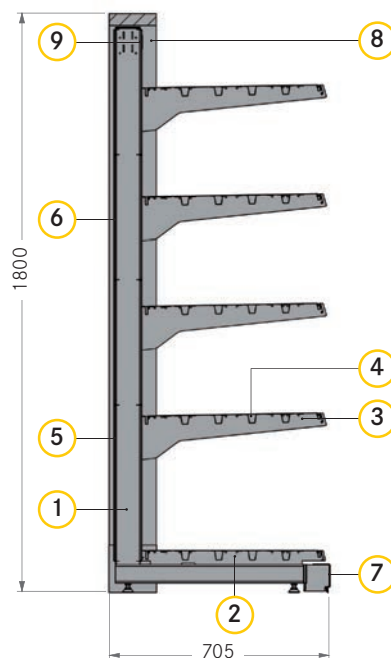

STANDARDNÍ BARVY

Doplňkové číslo pro označení barvy

Všechny další barvy na vyžádání!

REGÁL NA VÍNO A DESTILÁTY

REGÁLOVÉ ČELO | plech | s dřevěným rámem | 1+4 police | V1800

PŘEHLED DÍLŮ

	č	Popis výrobku	Počet	Výrobek č.	
				OV 1000	OV 1250
HLOUBKA 470	1	Stojina tvaru L V1800 H470 HK25	2	C100005-	C100005-
	2	Nosník nohy H470	2	C001039-	C001039-
	3	Konzola H470 HK25	8	C100003-	C100003-
	4	Police H470 HK25	5	X911460-	X911470-
HLOUBKA 570	1	Stojina tvaru L V1800 H570 HK25	2	C100002-	C100002-
	2	Nosník nohy H570	2	C001041-	C001041-
	3	Konzola H570 HK25	8	C100105-	C100105-
	4	Police H570 HK25	5	X911560-	X911570-
	5	Zadní panel V500 HK25	2	C001008-	C001005-
	6	Zadní panel V400 HK25	6	C001009-	C001006-
	7	Čelo soklu, protinázová ochrana s gumovým profilem	1	C001082-	C001083-
	8	Dřevěný rám V1800 pro regálové čelo s nerezovým soklem	1	C211522-	C211521-
	9	Pojistka zadního panelu	4	C100675-	C100675-