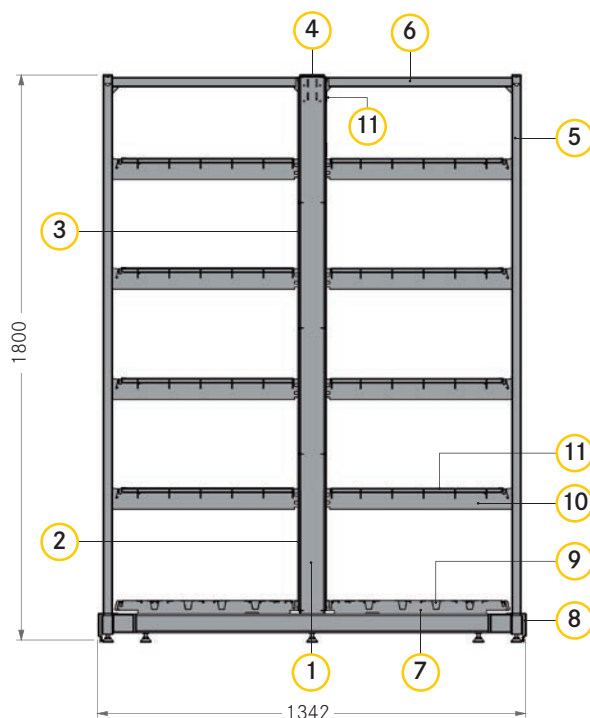

REGÁL NA VÍNO A DESTILÁTÝ

OBOUSTRANNÝ REGÁL NA NÁPOJE | s předními stojinami | 1+4 police | V1800

PŘEHLED DÍLŮ

č	Popis výrobku	Počet	Výrobek č.	
			OV 1000	OV 1250
1	Stojina tvaru T V1800 H570 HK25	2	C100010-	C100010-
2	Zadní panel V500 HK25	2	C001008-	C001005-
3	Zadní panel V400 HK25	6	C001009-	C001006-
4	Krycí lišta 80x30 mm HK25	1	C100100-	C100101-
5	Stojina tvaru I s adaptérem V1800 HK25	4	C100016-	C100016-
6	Spojovací lišta H570 HK25	4	C100407-	C100407-
7	Nosník nohy H570	4	C001041-	C001041-
8	Čelo soklu, protinázarová ochrana s gumovým profilem	2	C001086-	C001087-
9	Police H570 HK25	2	X911560-	X911570-
10	Konzola VZ jednoduchá H570 HK25	16	C100119-	C100119-
11	Drátěná police H570 PS HK25	8	C502022-	C502023-
12	Pojistka zadního panelu	4	C100675-	C100675-

STANDARDNÍ BARVY

Doplňkové číslo pro označení barvy

Všechny další barvy na vyžádání!