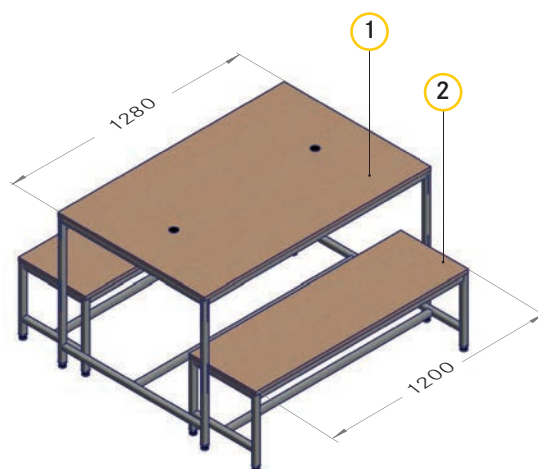

PŘÍSLUŠENSTVÍ

PREZENTAČMÍ STŮL NA VÍNO | s příslušenstvím | Příklady

Dokonale mnohostranný: Prezentační stůl na víno se dá rychle změnit a podle potřeby rozšířit. Máte tak celou řadu možností, jak flexibilně a působivě prezentovat nápoje, ať již v souvislosti s ročním obdobím nebo pro různé příležitosti, jako je grilovací párty, vánoční punč nebo večerní setkání u koktejlu.

V kombinaci s lavicí se tento multifunkční prvek stane magnetem pro ochutnávku vína.

STANDARDNÍ BARVY

Doplňkové číslo pro označení barvy

Všechny další barvy na vyžádání!