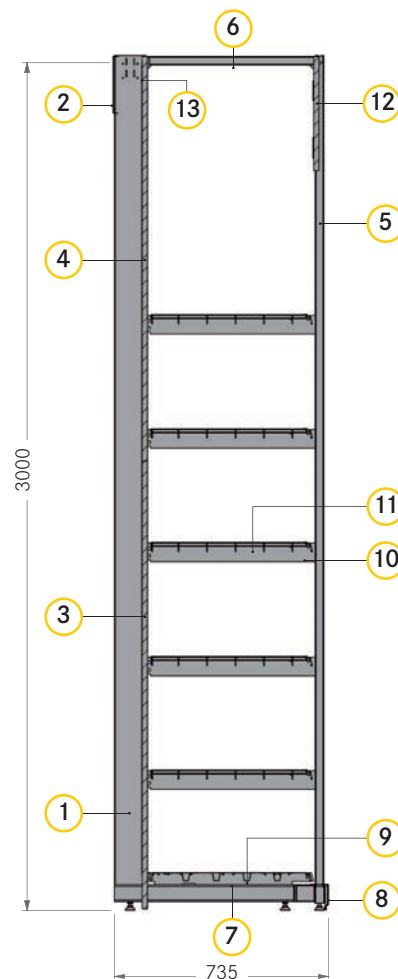

Pro co největší usnadnění výběru a sestavení vhodné konfigurace zde uvádíme informace k rozměrům, zkratkám a vzorníku barev:

- Všechny rozměry uvedené v tomto katalogu jsou jmenovité rozměry.
- Všechny rozměry jsou uvedeny v milimetrech.
Příklad: H570 = hloubka 570 mm, V2200 = výška 2200 mm
- Vysvětlivky zkratk najdete v tabulce vpravo.

PŘEHLED DÍLŮ

č	Popis výrobku	Počet	Výrobek č.	
			OV 1000	OV 1250
1	Stojina tvaru L V3000 H570 HK25	2	C100977-	C100977-
2	Zadní panel V200 HK25	1	C100020-	C100014-
3	Dřevěný zadní panel V1600 HK25	1	C101075-	C100057-
4	Dřevěný zadní panel V1400 HK25	1	C101073-	C101031-
5	Stojina tvaru I s adaptérem V3000 HK25	2	C100118-	C100118-
6	Spojovací lišta H570 HK25	2	C100407-	C100407-
7	Nosník nohy H570	2	C001041-	C001041-
8	Čelo soklu, protinázarová ochrana s gumovým profilem	1	C001086-	C001087-
9	Police H570 HK25	1	X911560-	X911570-
10	Konzola VZ jednoduchá H570 HK25	10	C100119-	C100119-
11	Drátěná police H570 PS HK25	5	C502022-	C502023-
12	Panel na plakát V400 HK25	1	C101072-	C101032-
13	Pojistka zadního panelu	2	C100675-	C100675-
	Montážní úhelník, ukotvení do zdi, krátký	2	C210187-	C210187-