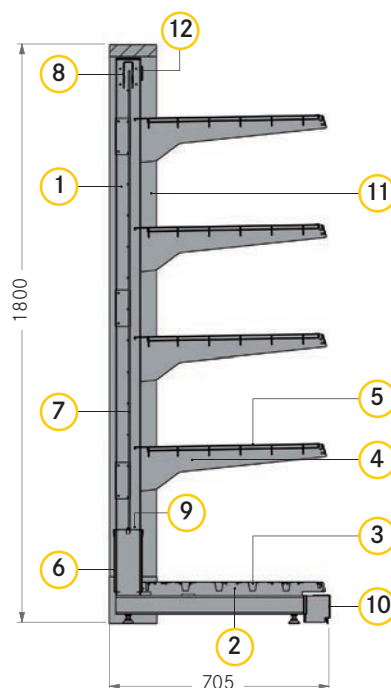

STANDARDNÍ BARVY

Doplňkové číslo pro označení barvy

Všechny další barvy na vyžádání!

REGÁL NA VÍNO A DESTILÁTY

REGÁLOVÉ ČELO | drát | s dřevěným rámem | 1+4 police | V1800

PŘEHLED DÍLŮ

	č	Popis výrobku	Počet	Výrobek č.	
				OV 1000	OV 1250
HLOUBKA 470	1	Stojina tvaru L V1800 H470 HK25	2	C100005-	C100005-
	2	Nosník nohy H470	2	C001039-	C001039-
	3	Police H470 HK25	1	X911460-	X911470-
	4	Konzola H470 HK25	8	C100003-	C100003-
	5	Drátěná police H470 MS HK25	4	C502028-	C502029-
HLOUBKA 570	1	Stojina tvaru L V1800 H570 HK25	2	C100002-	C100002-
	2	Nosník nohy H570	2	C001041-	C001041-
	3	Police H570 HK25	1	X911560-	X911570-
	4	Konzola H570 HK25	8	C100105-	C100105-
	5	Drátěná police H570 MS HK25	4	C502031-	C502032-
	6	Zadní panel V200 HK25	2	C100020-	C100014-
	7	Středový drátěný zadní panel V1800 HK25	1	C100305-	C100049-
	8	Příčná vzpěra pro středový drátěný zadní panel HK25	1	C208118-	C208119-
	9	Krycí lišta 80x30 mm SZP HK25	1	C100094-	C100048-
	10	Čelo soklu, protinárazová ochrana s gumovým profilem	1	C001082-	C001083-
	11	Dřevěný rám V1800 pro regálové čelo s nerezovým soklem	1	C211522-	C211521-
	12	Pojistka zadního panelu	4	C100675-	C100675-