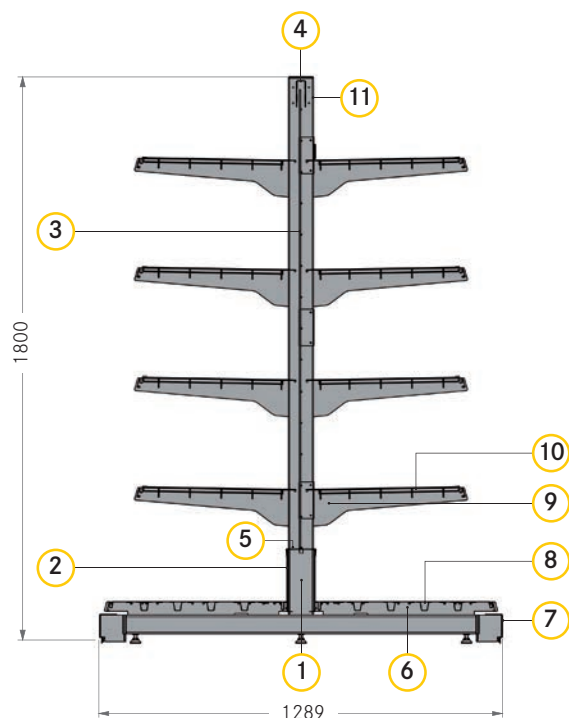

STANDARDNÍ BARVY

Doplňkové číslo pro označení barvy

Všechny další barvy na vyžádání!

REGÁL NA VÍNO A DESTILÁTY

OBOUSTRANNÝ REGÁL NA NÁPOJE | středový drátěný zadní panel | 1+4 police | V1800

PŘEHLED DÍLŮ

č.	Popis výrobku	Počet	Výrobek č.	
			OV 1000	OV 1250
1	Stojína tvaru T V1800 H570 HK25	2	C100010-	C100010-
2	Zadní panel V200 HK25	2	C100020-	C100014-
3	Středový drátěný zadní panel V1800 HK25	1	C100305-	C100049-
4	Příčná vzpěra pro středový drátěný zadní panel HK25	1	C208118-	C208119-
5	Krycí lišta 80x30 mm SZP HK25	1	C100094-	C100048-
6	Nosník nohy H570	4	C001041-	C001041-
7	Čelo soklu, protinázarová ochrana s gumovým profilem	2	C001082-	C001083-
8	Police H570 HK25	2	X911560-	X911570-
9	Konzola H470 HK25	16	C100003-	C100003-
10	Drátěná police H470 MS HK25	8	C502028-	C502029-
11	Pojistka zadního panelu	4	C100675-	C100675-