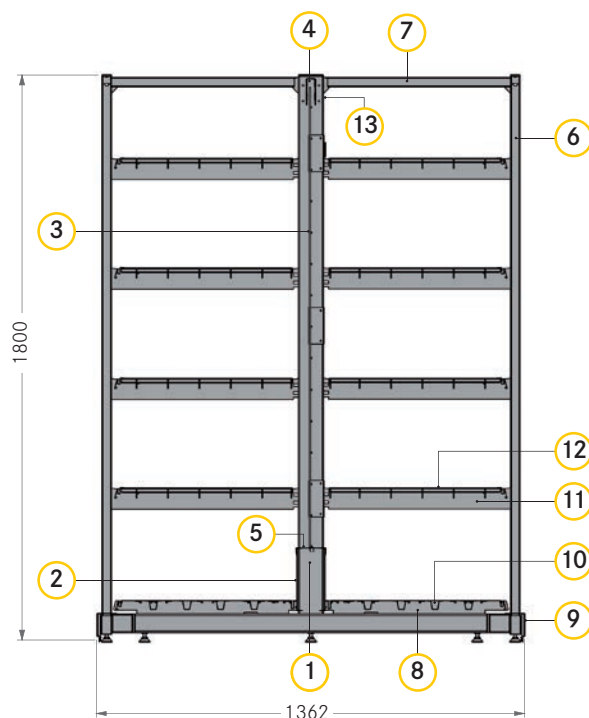

PŘEHLED DÍLŮ

č	Popis výrobku	Počet	Výrobek č.	
			OV 1000	OV 1250
1	Stojina tvaru T V1800 H570 HK25	2	C100010-	C100010-
2	Zadní panel V200 HK25	2	C100020-	C100014-
3	Středový drátěný zadní panel V1800 HK25	1	C100305-	C100049-
4	Příčná vzpěra pro středový drátěný zadní panel HK25	1	C208118-	C208119-
5	Krycí lišta 80x30 mm SZP HK25	1	C100094-	C100048-
6	Stojina tvaru I s adaptérem V1800 HK25	4	C100016-	C100016-
7	Spojovací lišta H570 HK25	4	C100407-	C100407-
8	Nosník nohy H570	4	C001041-	C001041-
9	Čelo soklu, protinázarová ochrana s gumovým profilem	2	C001086-	C001087-
10	Police H570 HK25	2	X911560-	X911570-
11	Konzola VZ jednoduchá H570 HK25	16	C100119-	C100119-
12	Drátěná police H570 PS HK25	8	C502022-	C502023-
13	Pojistka zadního panelu	4	C100675-	C100675-