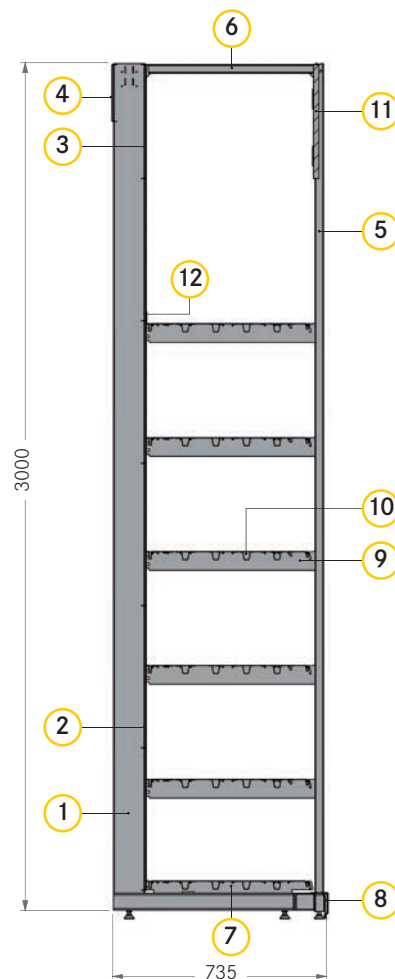

REGÁL NA VÍNO A DESTILÁTY

NÁSTĚNNÝ REGÁL | s panelem na plakát | 1+5 polic | V3000

PŘEHLED DÍLŮ

č	Popis výrobku	Počet	Výrobek č.	
			OV 1000	OV 1250
1	Stojina tvaru L V3000 H570 HK25	2	C100977-	C100977-
2	Zadní panel V500 HK25	5	C001008-	C001005-
3	Zadní panel V400 HK25	1	C001009-	C001006-
4	Zadní panel V200 HK25	1	C100020-	C100014-
5	Stojina tvaru I s adaptérem V3000 HK25	2	C100118-	C100118-
6	Spojovací lišta H570 HK25	2	C100407-	C100407-
7	Nosník nohy H570	2	C001041-	C001041-
8	Čelo soklu, protinárazová ochrana s gumovým profilem	1	C001086-	C001087-
9	Konzola VZ jednoduchá H570 HK25	10	C100119-	C100119-
10	Police H570 HK25	6	X911560-	X911570-
11	Panel na plakát V400 HK25	1	C101072-	C101032-
12	Pojistka zadního panelu	2	C100675-	C100675-
	Montážní úhelník, ukotvení do zdi, krátký	2	C210187-	C210187-

STANDARDNÍ BARVY

RAL 7016
Antracitová šedá
- 2377

RAL 7022
Stínová šedá
- 2306

RAL 7024
Grafitová šedá
- 2303

RAL 9006
Bílý hliník
- 2388

RAL 9010
Čistě bílá
- 2302