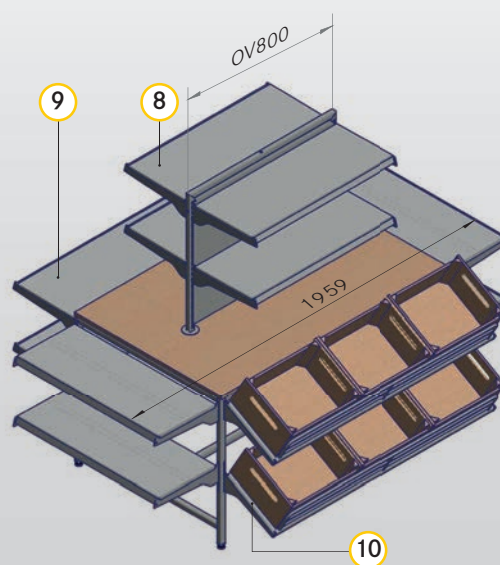

PŘÍSLUŠENSTVÍ

PREZENTAČMÍ STŮL NA VÍNO | s příslušenstvím | Příklady

Dokonale mnohostranný: Prezentační stůl na víno se dá rychle změnit a podle potřeby rozšířit. Máte tak celou řadu možností, jak flexibilně a působivě prezentovat nápoje, ať již v souvislosti s ročním obdobím nebo pro různé příležitosti, jako je grilovací párty, vánoční punč nebo večerní setkání u koktejlu.

V kombinaci s lavicí se tento multifunkční prvek stane magnetem pro ochutnávku vína.

STANDARDNÍ BARVY

Doplňkové číslo pro označení barvy

Všechny další barvy na vyžádání!