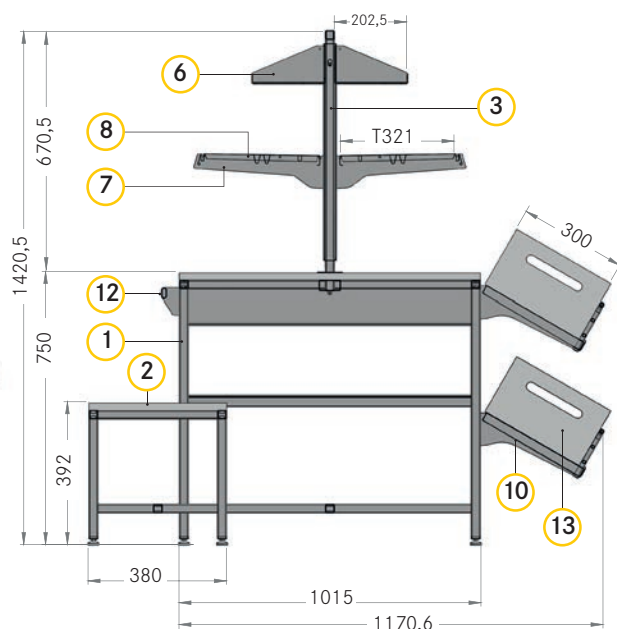

PŘEHLED DÍLŮ

Č.	Popis výrobku	Výrobek č.
1	Stůl Š1280 H830 V750	C100497-
2	Lavice Š1200 H380 V392 O+Z	C100496-
3	Nástavec na stůl Š825 V717	C100462-
4	Závěsná tyč	C100461-
5	Zadní panel hladký D800 V600 HK25	C100450-
6	Police/vana D800 H200	C100409-
7	Konzola H300 HK25	C100073-
8	Plechová police ES s drážkou D800 H300 HK25	C100440-
9	Plechová police ES s drážkou D1250 H300 HK25	C100189-
10	Police, konzola, opěra 30° D1250 H300 HK25	C100437-
11	Závěsná tyč lehká D800 HK25	C100411-
12	Závěsná tyč lehká D1250 HK25	C204554-