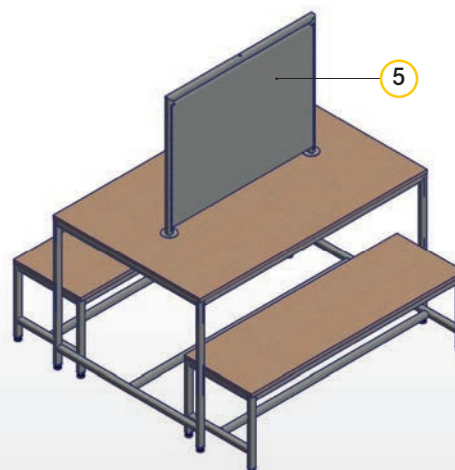

PŘÍSLUŠENSTVÍ

PREZENTAČMÍ STŮL NA VÍNO | s příslušenstvím | Příklady

Dokonale mnohostranný: Prezentační stůl na víno se dá rychle změnit a podle potřeby rozšířit. Máte tak celou řadu možností, jak flexibilně a působivě prezentovat nápoje, ať již v souvislosti s ročním obdobím nebo pro různé příležitosti, jako je grilovací párty, vánoční punč nebo večerní setkání u koktejlu.

V kombinaci s lavicí se tento multifunkční prvek stane magnetem pro ochutnávku vína.

STANDARDNÍ BARVY

Doplňkové číslo pro označení barvy

Všechny další barvy na vyžádání!