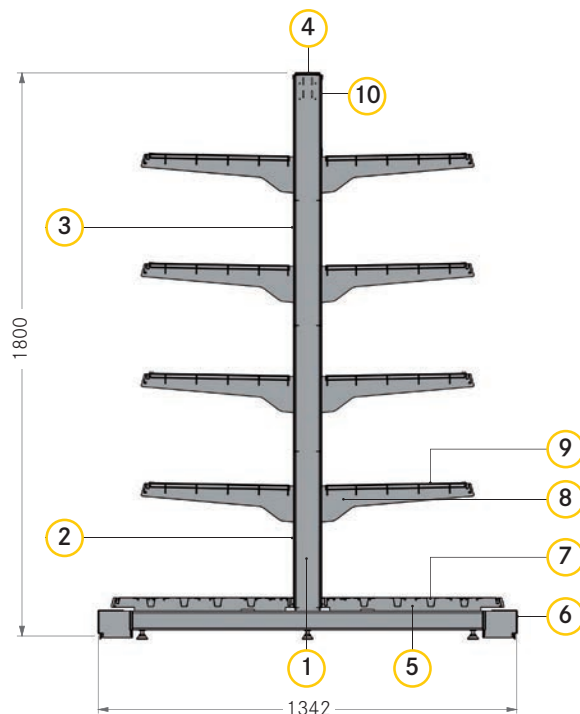

STANDARDNÍ BARVY

Doplňkové číslo pro označení barvy

Všechny další barvy na vyžádání!

REGÁL NA VÍNO A DESTILÁTY

OBOUSTRANNÝ REGÁL NA NÁPOJE | 1+4 police | V1800

PŘEHLED DÍLŮ

č	Popis výrobku	Počet	Výrobek č.	
			OV 1000	OV 1250
1	Stojína tvaru T V1800 H570 HK25	2	C100010-	C100010-
2	Zadní panel V500 HK25	2	C001008-	C001005-
3	Zadní panel V400 HK25	6	C001009-	C001006-
4	Krycí lišta 80x30 mm HK25	1	C100100-	C100101-
5	Nosník nohy H570	4	C001041-	C001041-
6	Čelo soklu, protinázarová ochrana s gumovým profilem	2	C001082-	C001083-
7	Police H570 HK25	2	X911560-	X911570-
8	Konzola H470 HK25	16	C100003-	C100003-
9	Drátěná police H470 PS HK25	8	C502019-	C502020-
10	Pojistka zadního panelu	4	C100675-	C100675-