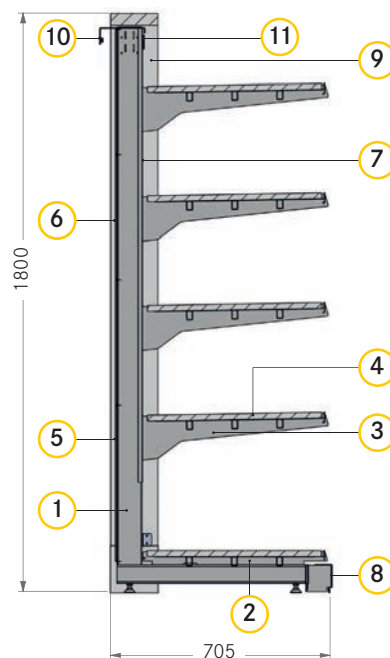

PŘEHLED DÍLŮ

	č	Popis výrobku	Počet	Výrobek č.	
				OV 1000	OV 1250
HLOUBKA 470	1	Stojina tvaru L V1800 H470 HK25	2	C100005-	C100005-
	2	Nosník nohy H470	2	C001039-	C001039-
	3	Konzola H470 HK25	8	C100003-	C100003-
	4	Dřevěná police H470 HK25	5	C101081-	C101079-
HLOUBKA 570	1	Stojina tvaru L V1800 H570 HK25	2	C100002-	C100002-
	2	Nosník nohy H570	2	C001041-	C001041-
	3	Konzola H570 HK25	8	C100105-	C100105-
	4	Dřevěná police H570 HK25	5	C101080-	C101034-
	5	Zadní panel V500 HK25	1	C001008-	C001005-
	6	Zadní panel V400 HK25	4	C001009-	C001006-
	7	Dřevěný zadní panel V1800 se závěsy HK25	1	C101076-	C101055-
	8	Čelo soklu, protinázarová ochrana s gumovým profilem	1	C001082-	C001083-
	9	Dřevěný rám V1800 pro regálové čelo s nerezovým soklem	1	C211522-	C211521-
	10	Ukotvení čela regálu HK25	1	C100127-	C100127-
	11	Pojistka zadního panelu	2	C100675-	C100675-