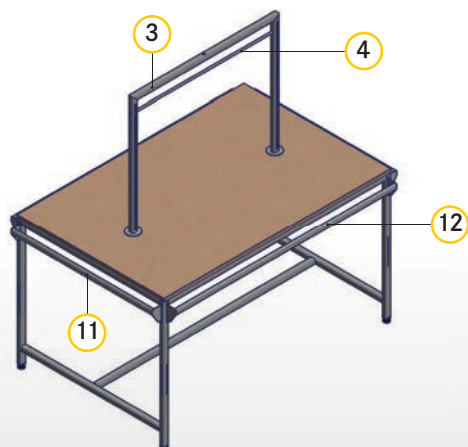

PŘÍSLUŠENSTVÍ

PREZENTAČMÍ STŮL NA VÍNO | s příslušenstvím | Příklady

Dokonale mnohostranný: Prezentační stůl na víno se dá rychle změnit a podle potřeby rozšířit. Máte tak celou řadu možností, jak flexibilně a působivě prezentovat nápoje, ať již v souvislosti s ročním obdobím nebo pro různé příležitosti, jako je grilovací párty, vánoční punč nebo večerní setkání u koktejlu.

V kombinaci s lavicí se tento multifunkční prvek stane magnetem pro ochutnávku vína.

STANDARDNÍ BARVY

Doplňkové číslo pro označení barvy

Všechny další barvy na vyžádání!