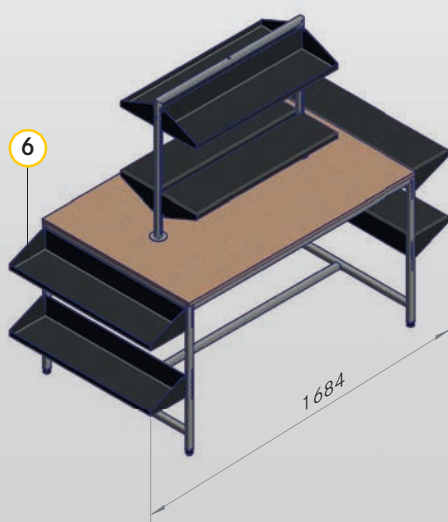

PŘÍSLUŠENSTVÍ

PREZENTAČMÍ STŮL NA VÍNO | s příslušenstvím | Příklady

Dokonale mnohostranný: Prezentační stůl na víno se dá rychle změnit a podle potřeby rozšířit. Máte tak celou řadu možností, jak flexibilně a působivě prezentovat nápoje, ať již v souvislosti s ročním obdobím nebo pro různé příležitosti, jako je grilovací párty, vánoční punč nebo večerní setkání u koktejlu.

V kombinaci s lavicí se tento multifunkční prvek stane magnetem pro ochutnávku vína.

STANDARDNÍ BARVY

Doplňkové číslo pro označení barvy

Všechny další barvy na vyžádání!