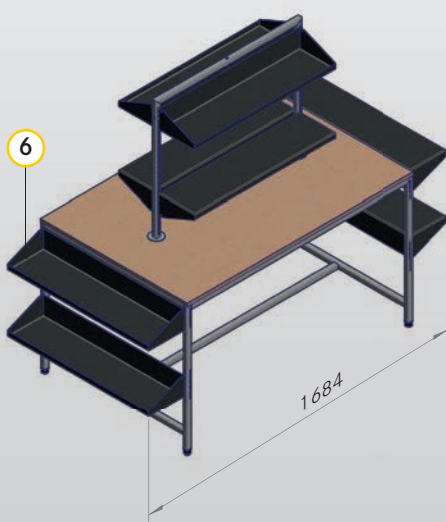

VARIA | s příslušenstvím | Příklady

Dokonale flexibilní: Pult pro akce můžete rychle přestavět a podle potřeby rozšířit, abyste mohli atraktivně vystavit například sezónní ovoce a zeleninu, jako chřest, jahody nebo dýně. Svě místo zde mají i produkty křížového prodeje.

Kombinace lavice a pultu umožní příjemným způsobem ochutnat i různé speciality.

STANDARDNÍ BARVY

Doplňkové číslo pro označení barvy

Všechny další barvy na vyžádání!