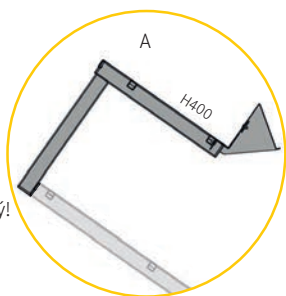

Všechny další barvy na vyžádání!

BAZAR | nastavitelný/pojízdný pult | s podložkami z nerezové oceli

Barva a povrchová úprava na vyžádání.

Volitelně:
Nástavec H400 O+Z
C101131- nasouvatelný!

Celkové přípustné zatížení
150 kg