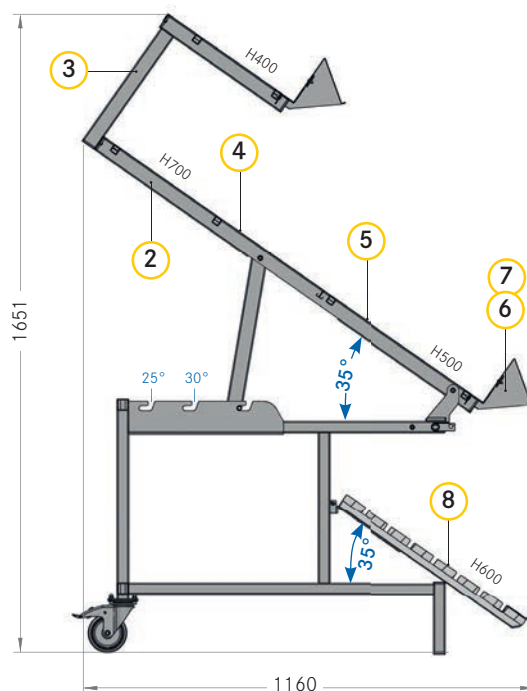

STANDARDNÍ BARVY

Doplňkové číslo pro označení barvy

Všechny další barvy na vyžádání!

BAZAR | nastavitelný/pojízdný pult | s nastavitelnou čelní stranou | včetně nástavce

Nastavitelná čelní strana!
Police s úhlem 35°