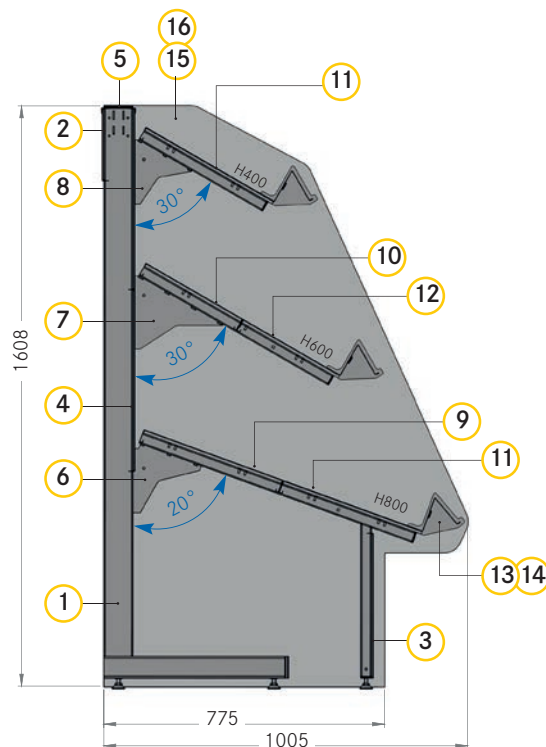

CASCADE | třípatrový regál | s podložkou | OV 1000/1250

PŘEHLED DÍLŮ

č.	Popis výrobku	Počet		Výrobek č.	
		Základní díl	Nástavbový díl	OV 1000	OV 1250
1	Stojina tvaru L V1 600 H470 HK25	2	1	C100006-	C100006-
2	Zadní panel V200 HK25	1	1	C100020-	C100014-
3	Zadní panel V400 HK25	1	1	C001009-	C001006-
4	Zadní panel V500 HK25	2	2	C001008-	C001005-
5	Krycí lišta pro 80x30 mm HK25	1	1	C100100-	C100101-
6	Opěrný rám se stojinou V440 H800 20° O+Z	2	1	C100139-	C100139-
7	Opěrný rám H600 30° O+Z	2	1	OG00005-	OG00005-
8	Opěrný rám H400 30° O+Z	2	1	OG00002-	OG00002-
9	Podložka H400 O+Z	1	1	OG00027-	OG00028-
10	Podložka H300 O+Z	1	1	OG00024-	OG00025-
11	Podložka s cenovkovou lištou H400 O+Z	2	2	OG00033-	OG00034-
12	Podložka s cenovkovou lištou H300 O+Z	1	1	OG00030-	OG00031-
13	Koncovka cenovkové lišty V100 pravá O+Z	3	-	OG00017-	OG00017-
14	Koncovka cenovkové lišty V100 levá O+Z	3	-	OG00018-	OG00018-
15	Tvarovaná bočnice levá O+Z	1	-	C209580-	C209580-
16	Tvarovaná bočnice pravá O+Z	1	-	C209579-	C209579-

17

Příslušenství:

17	Tvarovaná bočnice oboustranná V1800 pro obložení čelní stěny	C211657-

STANDARDNÍ BARVY

RAL 7016
Antracitová šedá
- 2377

RAL 7022
Stínová šedá
- 2306

RAL 7024
Grafitová šedá
- 2303

RAL 9006
Bílý hliník
- 2388

RAL 9010
Čistě bílá
- 2302

Doplňkové číslo pro označení barvy

Všechny další barvy na vyžádání!