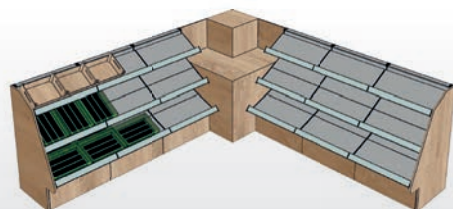

PŘÍSLUŠENSTVÍ

Rohová skříňka s víkem

	Popis	Š x H v mm	Výška v mm	Výrobek č.
	Rohová skříňka s víkem z dřevotřísky Barva a povrchová úprava na vyžádání	1010 x 1010	1600	C209988-
		1310 x 1310	1600	C209989-

	Rohová skříňka s víkem z dřevotřísky Barva a povrchová úprava na vyžádání	1010 x 1010	1800	C209985-
		1310 x 1310	1800	C209984-

Rohová skříňka dvoupatrová s víkem pro zvláštní prezentace, např. květináčů s bylinkami

	Popis	Š x H v mm	Výška v mm	Výrobek č.
	Rohová skříňka s víkem z dřevotřísky 2patrová Barva a povrchová úprava na vyžádání	1310 x 1310	1600	C209986-

	Rohová skříňka s víkem z dřevotřísky 2patrová Barva a povrchová úprava na vyžádání	1310 x 1310	1800	C209987-