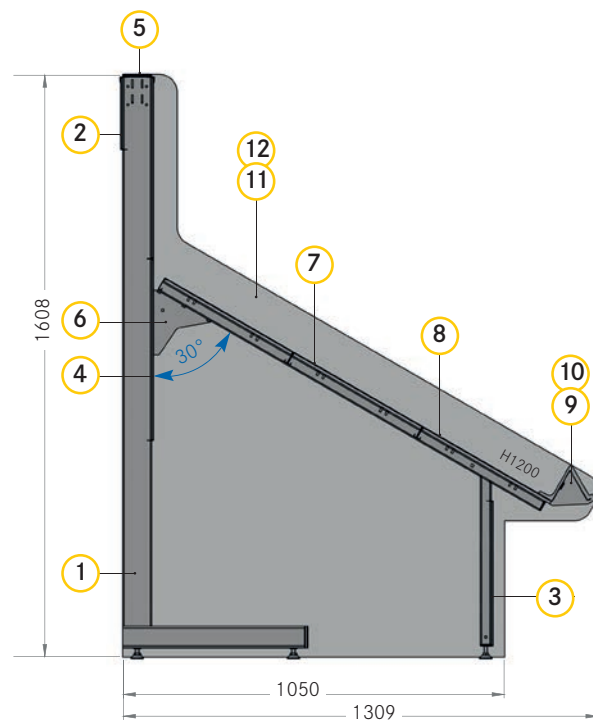

REGÁLY O+Z

VERDE | jednopatrový regál | s podložkou | OV 1000/1250

PŘEHLED DÍLŮ

č	Popis výrobku	Počet		Výrobek č.	
		Základní díl	Nástavbový díl	OV 1000	OV 1250
1	Stojina tvaru L V1 600 H470 HK25	2	1	C100006-	C100006-
2	Zadní panel V200 HK25	1	1	C100020-	C100014-
3	Zadní panel V400 HK25	1	1	C001009-	C001006-
4	Zadní panel V500 HK25	2	2	C001008-	C001005-
5	Krycí lišta pro 80x30 mm HK25	1	1	C100100-	C100101-
6	Opěrný rám se stojinou V440 H1200 30° O+Z	2	1	C100144-	C100144-
7	Podložka H400 O+Z	2	2	OG00027-	OG00028-
8	Podložka H400 s cenovkovou lištou V100 středová O+Z	1	1	OG00033-	OG00034-
9	Koncovka cenovkové lišty V100 pravá O+Z	1	-	OG00017-	OG00017-
10	Koncovka cenovkové lišty V100 levá O+Z	1	-	OG00018-	OG00018-
11	Tvarovaná bočnice levá O+Z	1	-	C209587-	C209587-
12	Tvarovaná bočnice pravá O+Z	1	-	C209586-	C209586-

STANDARDNÍ BARVY

Doplňkové číslo pro označení barvy

RAL 7016
Antracitová šedá
- 2377

RAL 7022
Stínová šedá
- 2306

RAL 7024
Grafitová šedá
- 2303

RAL 9006
Bílý hliník
- 2388

RAL 9010
Čistě bílá
- 2302