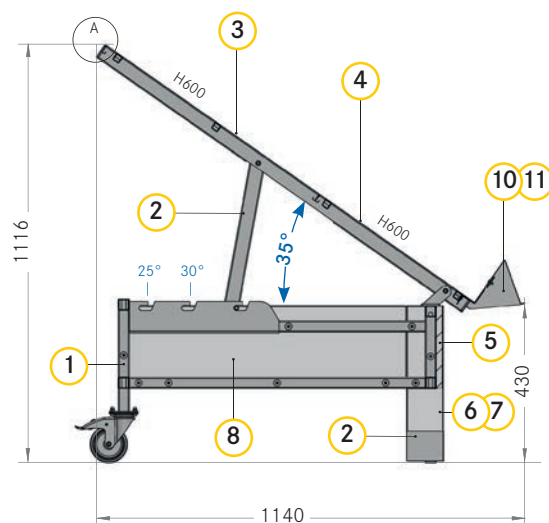

Všechny další barvy na vyžádání!

BAZAR | nastavitelný/pojízdný pult | s podložkami z nerezové oceli

Barva a povrchová úprava na vyžádání.

Volitelně:
Nástavec H400 O+Z
C101131- nasouvatelný!

Celkové přípustné zatížení
150 kg