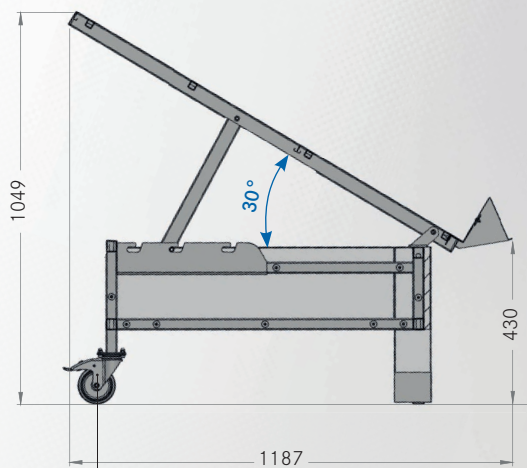

O+Z PULTY

BAZAR | nastavitelný/pojízdný pult | s podložkami z nerezové oceli

Blokovatelná kolečka!