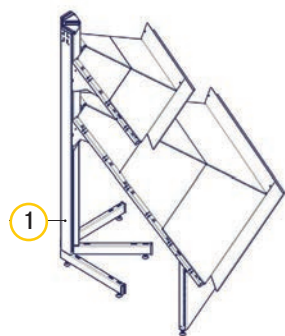

STANDARDNÍ BARVY

Doplňkové číslo pro označení barvy

REGÁLY O+Z

VEGANO PLUS | Rohový regál (vnější úhel) 45° | dvoupatrový | s podložkou

PŘEHLED DÍLŮ

č	Popis výrobku	Počet	Výrobek č.
			Úhel 45° H1200
1	Stojina tvaru L V1600 H470 HK25	3	C100006-
2	Zadní panel hladký úhel 45° V800 D97 HK25	2	C001546-
3	Zadní panel hladký vnější úhel 45° V400 D800 O+Z	2	C100599-
4	Krycí lišta pro 80x30 mm úhel 45° HK25	2	C001547-
5	Magnetický držák pro krycí lištu	4	4140000114
6	Opěrný rám se stojinou V440 H1200 30° O+Z	3	C100144-
7	Opěrný rám H600 30° O+Z	3	OG00005-
8	Podložka, úhel 45° s cenovkovou lištou H1200 30° O+Z	2	OG00158-Set
9	Podložka, úhel 45° s cenovkovou lištou H600 30° O+Z	2	OG00160-Set