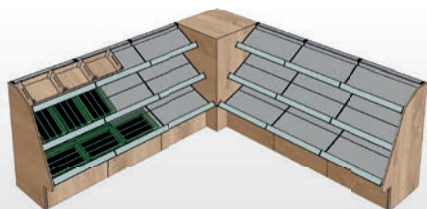

PŘÍSLUŠENSTVÍ

Rohová skříňka s víkem

	Popis	Š x H v mm	Výška v mm	Výrobek č.
	Rohová skříňka s víkem z dřevotřísky Barva a povrchová úprava na vyžádání	1010 x 1010	1600	C209988-
		1310 x 1310	1600	C209989-

	Rohová skříňka s víkem z dřevotřísky Barva a povrchová úprava na vyžádání	1010 x 1010	1800	C209985-
		1310 x 1310	1800	C209984-

Rohová skříňka dvoupatrová s víkem pro zvláštní prezentace, např. květináčů s bylinkami

	Popis	Š x H v mm	Výška v mm	Výrobek č.
	Rohová skříňka s víkem z dřevotřísky 2patrová Barva a povrchová úprava na vyžádání	1310 x 1310	1600	C209986-

	Rohová skříňka s víkem z dřevotřísky 2patrová Barva a povrchová úprava na vyžádání	1310 x 1310	1800	C209987-