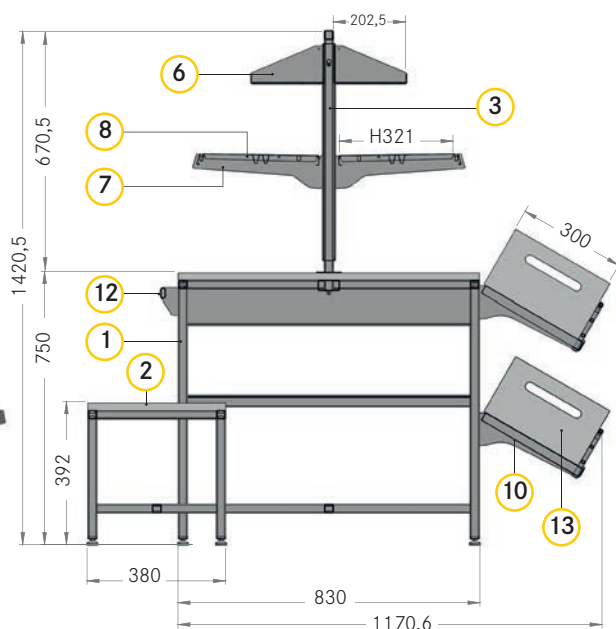

● RAL 9010
Čistě bílá
- 2302

Všechny další barvy na vyžádání!

VARIA | s příslušenstvím

PŘEHLED DÍLŮ

č	Popis výrobku	Výrobek č.
1	Pult Š1280 H830 V750 O+Z	C100497-
2	Lavice Š1200 H380 V392 O+Z	C100496-
3	Nástavec pro pult Š825 V717 O+Z	C100462-
4	Závěsná tyč O+Z	C100461-
5	Zadní panel hladký D800 V600 HK25	C100450-
6	Police/vana D800 H200 O+Z	C100409-
7	Konzola H300 HK25	C100073-
8	Plechová police ES s drážkou D800 H300 HK25	C100440-
9	Plechová police ES s drážkou D1250 H300 HK25	C100189-
10	Police, konzola, opěra 30° D1250 H300 HK25	C100437-
11	Nosná tyč lehká D800 HK25	C100411-
12	Nosná tyč lehká D1250 HK25	C204554-
13	Přepravka na ovoce D400 H300 V175 O+Z	C210009