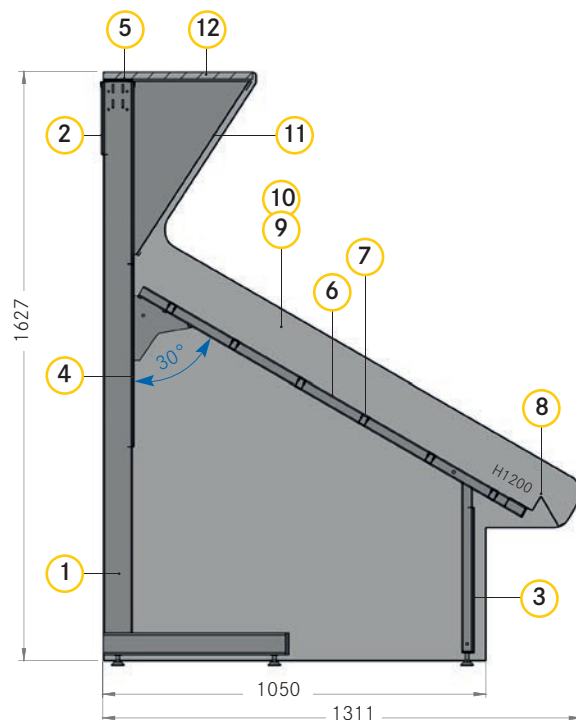

REGÁLY O+Z

VERDE | jednopatrový regál | s příčnými vzpěrami a zrcadlem | OV 1000/1250