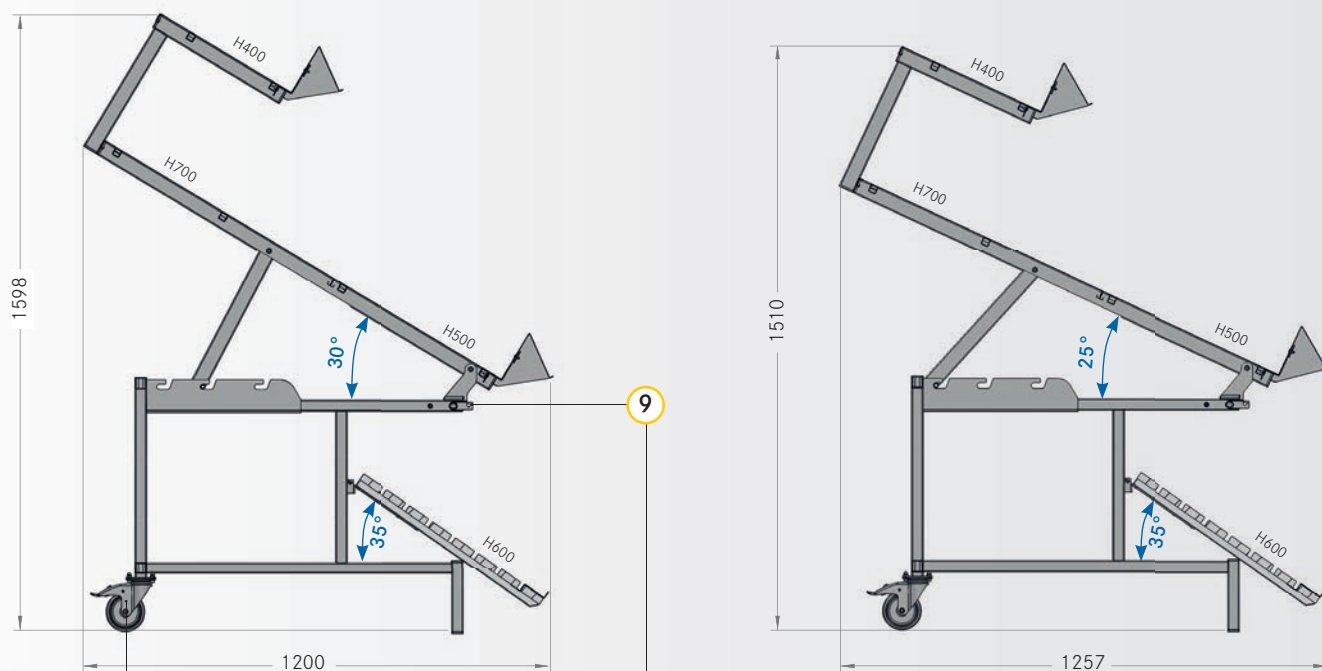

O+Z PULTY

BAZAR | nastavitelný/pojízdný pult | s nastavitelnou čelní stranou | včetně nástavce

Blokovatelná kolečka!