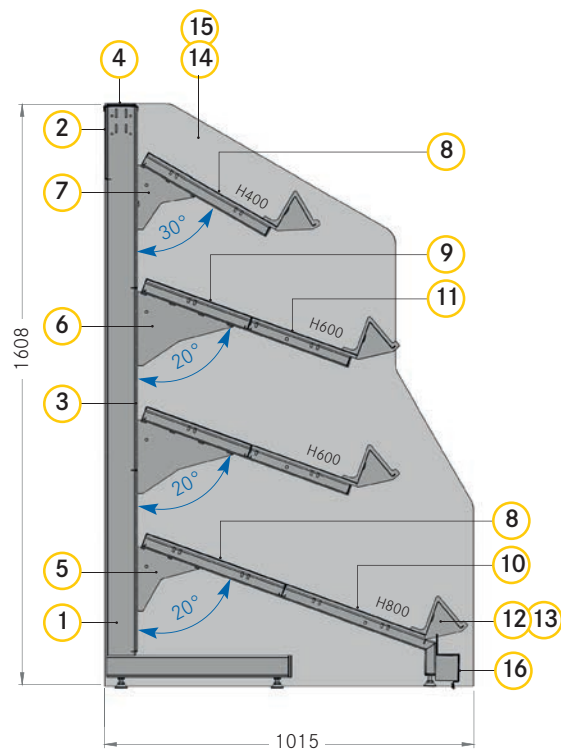

QUADRO | čtyřpatrový regál | OV 1000/1250

PŘEHLED DÍLŮ

č	Popis výrobku	Počet		Výrobek č.	
		Základní díl	Nástabový díl	OV 1000	OV 1250
1	Stojina tvaru L V1 600 H470 HK25	2	1	C100006-	C100006-
2	Zadní panel V200 HK25	1	1	C100020-	C100014-
3	Zadní panel V500 HK25	3	3	C001008-	C001005-
4	Krycí panel pro 80x30 mm HK25	1	1	C100100-	C100101-
5	Opěrný rám se stojinou V150 H800 O+Z	1	1	OG00006-	OG00006-
6	Opěrný rám H600 20° O+Z	2	2	OG00003-	OG00003-
7	Opěrný rám H400 30° O+Z	1	1	OG00002-	OG00002-
8	Podložka H400 O+Z	1	1	OG00027-	OG00028-
9	Podložka H300 O+Z	2	2	OG00024-	OG00025-
10	Podložka s cenovkovou lištou H400 O+Z	2	2	OG00033-	OG00034-
11	Podložka s cenovkovou lištou H300 O+Z	2	2	OG00030-	OG00031-
12	Koncovka cenovkové lišty V100 pravá O+Z	4	-	OG00017-	OG00017-
13	Koncovka cenovkové lišty V100 levá O+Z	4	-	OG00018-	OG00018-
14	Tvarovaná bočnice V1 600 levá O+Z	1	-	C210026L-	C210026L-
15	Tvarovaná bočnice V1 600 pravá O+Z	1	-	C210026R-	C210026R-
16	Nárazníkový sokl V75/V145 HK25	1	1	C001388-	C001387-