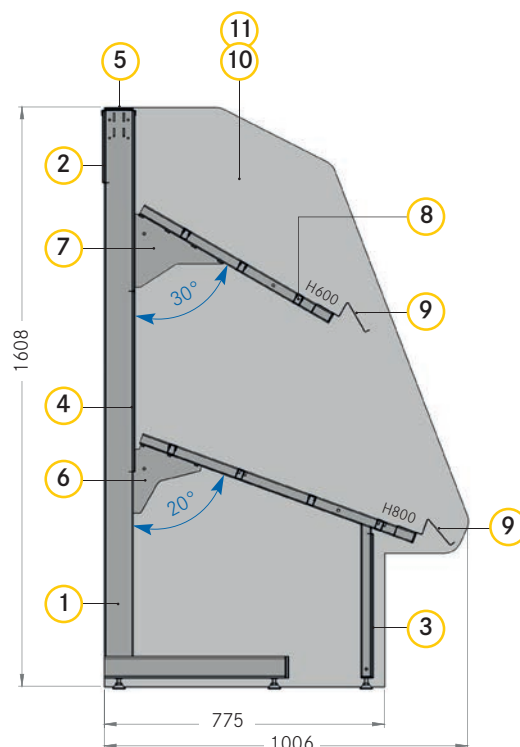

REGÁLY O+Z

VEGANO | dvoupatrový regál | s příčnými vzpěrami | OV 1000/1250

PŘEHLED DÍLŮ

č	Popis výrobku	Počet		Výrobek č.	
		Základní díl	Nástavbový díl	OV 1000	OV 1250
1	Stojina tvaru L V1 600 H470 HK25	2	1	C100006-	C100006-
2	Zadní panel V200 HK25	1	1	C100020-	C100014-
3	Zadní panel V400 HK25	1	1	C001009-	C001006-
4	Zadní panel V500 HK25	2	2	C001008-	C001005-
5	Krycí lišta pro 80x30 mm HK25	1	1	C100100-	C100101-
6	Opěrný rám se stojinou V440 H800 20° O+Z	2	1	C100139-	C100139-
7	Opěrný rám H600 30° O+Z	2	1	OG00005-	OG00005-
8	Příčná vzpěra O+Z	7	7	OG00021-	OG00022-
9	Držák na cenovkovou lištu V100 O+Z	2	2	OG00096-	OG00097-
10	Tvarovaná bočnice levá O+Z	1	-	C209580-	C209580-
11	Tvarovaná bočnice pravá O+Z	1	-	C209579-	C209579-

STANDARDNÍ BARVY

RAL 7016
Antracitová šedá
- 2377

RAL 7022
Stínová šedá
- 2306

RAL 7024
Grafitová šedá
- 2303

RAL 9006
Bílý hliník
- 2388

RAL 9010
Čistě bílá
- 2302