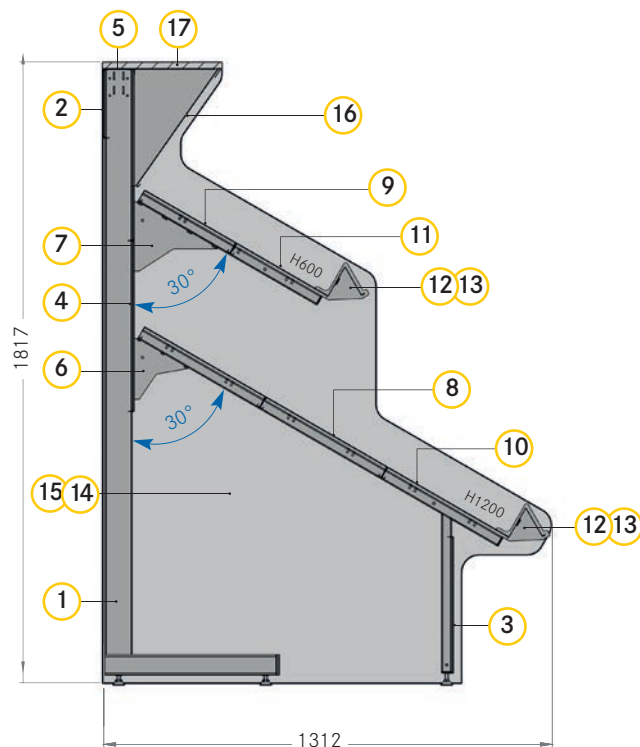

VEGANO PLUS | dvoupatrový regál | s podložkou a zrcadlem | OV 1000/1250