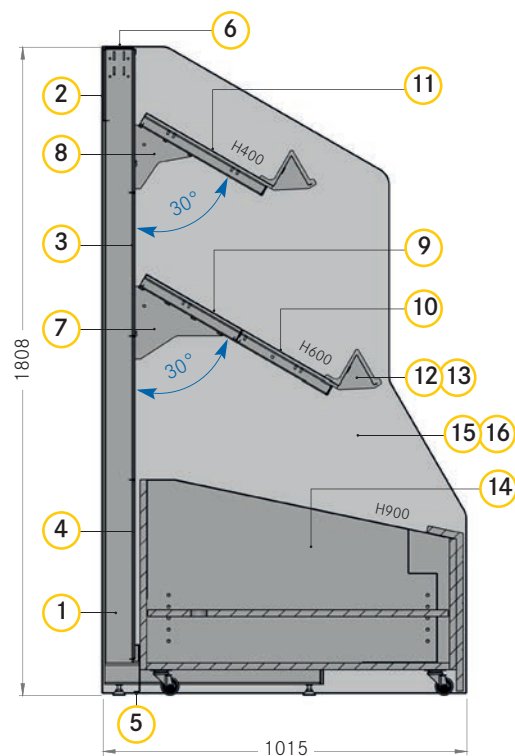

PŘEHLED DÍLŮ

č	Popis výrobku	Počet		Výrobek č.
		Základní díl	Nástavbový díl	
1	Stojina tvaru L V1800 H570 HK25	2	1	C100002-
2	Zadní panel V200 HK25	1	1	C100014-
3	Zadní panel V400 HK25	3	3	C001006-
4	Zadní panel V500 HK25	1	1	C001005-
5	Deflektor palet HK25	1	1	C001099-
6	Krycí lišta pro 80x30 mm HK25	1	1	C100101-
7	Opěrný rám H600 30° O+Z	1	1	OG00005-
8	Opěrný rám H400 30° O+Z	1	1	OG00002-
9	Podložka H300 O+Z	1	1	OG00025-
10	Podložka H300 s cenovkovou lištou V100 O+Z	1	1	OG00031-
11	Podložka H400 s cenovkovou lištou V100 O+Z	1	1	OG00034-
12	Koncovka cenovkové lišty V100 pravá O+Z	2	-	OG00017-
13	Koncovka cenovkové lišty V100 levá O+Z	2	-	OG00018-
14	Bedna na brambory D1250 V600 H900 O+Z	1	1	C208930-
15	Tvarovaná bočnice levá dvoudílný regál na brambory V1800 O+Z	1	-	C210027L-
16	Tvarovaná bočnice pravá dvoudílný regál na brambory V1800 O+Z	1	-	C210027R-