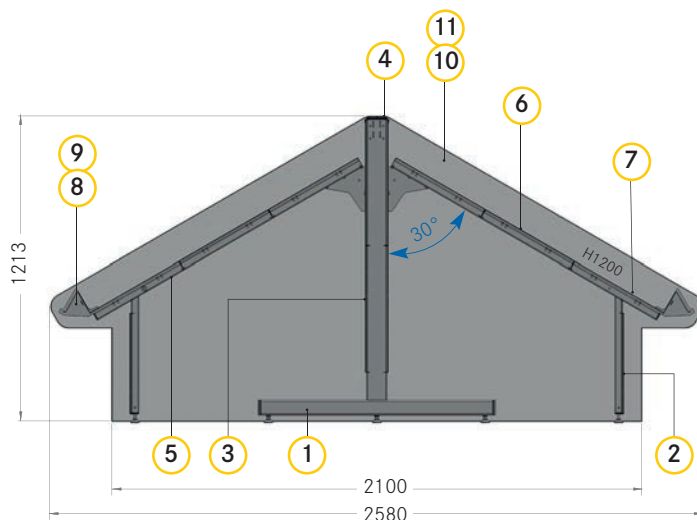

REGÁLY O+Z

VERDE | jednopatrový oboustranný regál | s podložkou | OV 1000/1250 | V1252

PŘEHLED DÍLŮ

č	Popis výrobku	Počet		Výrobek č.	
		Základní díl	Nástavbový díl	OV 1000	OV 1250
1	Stojina tvaru T V1200 H470 HK25	2	1	C100009-	C100009-
2	Zadní panel V400 HK25	2	2	C001009-	C001006-
3	Zadní panel V500 HK25	4	4	C001008-	C001005-
4	Krycí panel pro 80x30 mm HK25	1	1	C100100-	C100101-
5	Opěrný rám se stojinou V440 H1200 30° O+Z	4	2	C100144-	C100144-
6	Podložka H400 O+Z	4	4	OG00027-	OG00028-
7	Podložka H400 s cenovkovou lištou V100 středová O+Z	2	2	OG00033-	OG00034-
8	Koncovka cenovkové lišty V100 pravá O+Z	2	-	OG00017-	OG00017-
9	Koncovka cenovkové lišty V100 levá O+Z	2	-	OG00018-	OG00018-
10	Tvarovaná bočnice levá O+Z	2	-	SH03413L-	SH03413L-
11	Tvarovaná bočnice pravá O+Z	2	-	SH03413R-	SH03413R-

STANDARDNÍ BARVY

RAL 7016
Antracitová šedá
- 2377

RAL 7022
Stínová šedá
- 2306

RAL 7024
Grafitová šedá
- 2303

RAL 9006
Bílý hliník
- 2388

RAL 9010
Čistě bílá
- 2302

Všechny další barvy na vyžádání!