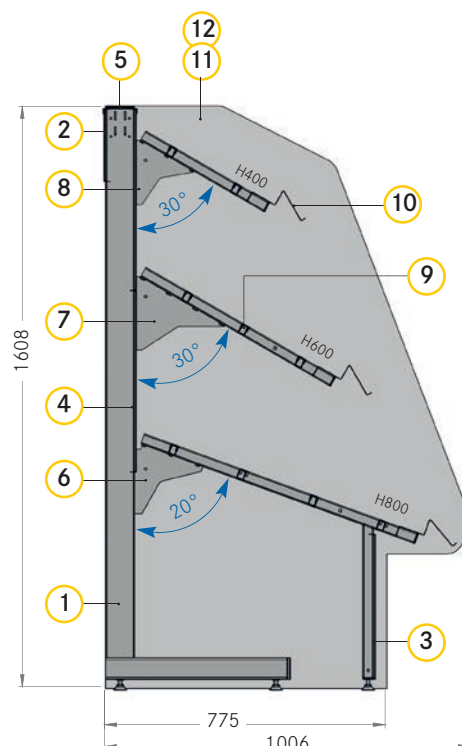

REGÁLY O+Z

CASCADE | třípatrový regál | s příčnými vzpěrami | OV 1000/1250

PŘEHLED DÍLŮ

č	Popis výrobku	Počet		Výrobek č.	
		Základní díl	Nástavbový díl	OV 1000	OV 1250
1	Stojina tvaru L V1600 H470 HK25	2	1	C100006-	C100006-
2	Zadní panel V200 HK25	1	1	C100020-	C100014-
3	Zadní panel V400 HK25	1	1	C001009-	C001006-
4	Zadní panel V500 HK25	2	2	C001008-	C001005-
5	Krycí lišta pro 80x30 mm HK25	1	1	C100100-	C100101-
6	Opěrný rám se stojinou V440 H800 20° O+Z	2	1	C100139-	C100139-
7	Opěrný rám H600 30° O+Z	2	1	OG00005-	OG00005-
8	Opěrný rám H400 30° O+Z	2	1	OG00002-	OG00002-
9	Příčná vzpěra O+Z	9	9	OG00021-	OG00022-
10	Držák na cenovkovou lištu V100 O+Z	3	3	OG00096-	OG00097-
11	Tvarovaná bočnice levá O+Z	1	-	C209580-	C209580-
12	Tvarovaná bočnice pravá O+Z	1	-	C209579-	C209579-

STANDARDNÍ BARVY

Doplňkové číslo pro označení barvy