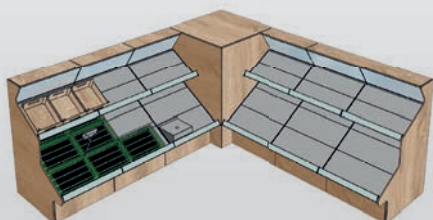

PŘÍSLUŠENSTVÍ

Rohová skříňka s víkem

	Popis	Š x H v mm	Výška v mm	Výrobek č.
	Rohová skříňka s víkem z dřevotřísky Barva a povrchová úprava na vyžádání	1010 x 1010	1600	C209988-
		1310 x 1310	1600	C209989-

	Rohová skříňka s víkem z dřevotřísky Barva a povrchová úprava na vyžádání	1010 x 1010	1800	C209985-
		1310 x 1310	1800	C209984-

Rohová skříňka dvoupatrová s víkem pro zvláštní prezentace, např. květináčů s bylinkami

	Popis	Š x H v mm	Výška v mm	Výrobek č.
	Rohová skříňka s víkem z dřevotřísky 2patrová Barva a povrchová úprava na vyžádání	1310 x 1310	1600	C209986-

	Rohová skříňka s víkem z dřevotřísky 2patrová Barva a povrchová úprava na vyžádání	1310 x 1310	1800	C209987-