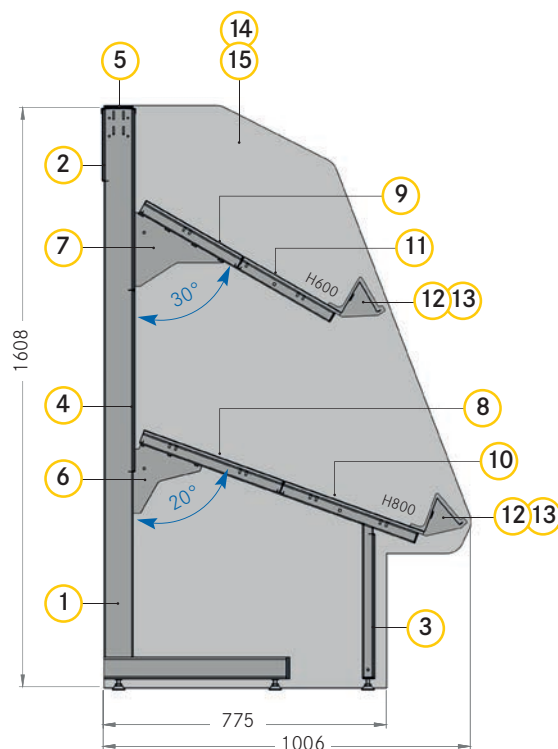

REGÁLY O+Z

VEGANO | dvoupatrový regál | s podložkou | OV 1000/1250

PŘEHLED DÍLŮ

č	Popis výrobku	Počet		Výrobek č.	
		Základní díl	Nástavbový díl	OV 1000	OV 1250
1	Stojina tvaru L V1 600 H470 HK25	2	1	C100006-	C100006-
2	Zadní panel V200 HK25	1	1	C100020-	C100014-
3	Zadní panel V400 HK25	1	1	C001009-	C001006-
4	Zadní panel V500 HK25	2	2	C001008-	C001005-
5	Krycí lišta pro 80x30 mm HK25	1	1	C100100-	C100101-
6	Opěrný rám se stojinou V440 H800 20° O+Z	2	1	C100139-	C100139-
7	Opěrný rám H600 30° O+Z	2	1	OG00005-	OG00005-
8	Podložka H400 O+Z	1	1	OG00027-	OG00028-
9	Podložka H300 O+Z	1	1	OG00024-	OG00025-
10	Podložka H400 s cenovkovou lištou V100 O+Z	-	1	OG00033-	OG00034-
11	Podložka H300 s cenovkovou lištou V100 O+Z	-	1	OG00030-	OG00031-
12	Koncovka cenovkové lišty V100 pravá O+Z	1	-	OG00017-	OG00017-
13	Koncovka cenovkové lišty V100 levá O+Z	1	-	OG00018-	OG00018-
14	Tvarovaná bočnice levá O+Z	1	-	C209580-	C209580-
15	Tvarovaná bočnice pravá O+Z	1	-	C209579-	C209579-

STANDARDNÍ BARVY

RAL 7016
Antracitová šedá
- 2377

RAL 7022
Stínová šedá
- 2306

RAL 7024
Grafitová šedá
- 2303

RAL 9006
Bílý hliník
- 2388

RAL 9010
Čistě bílá
- 2302