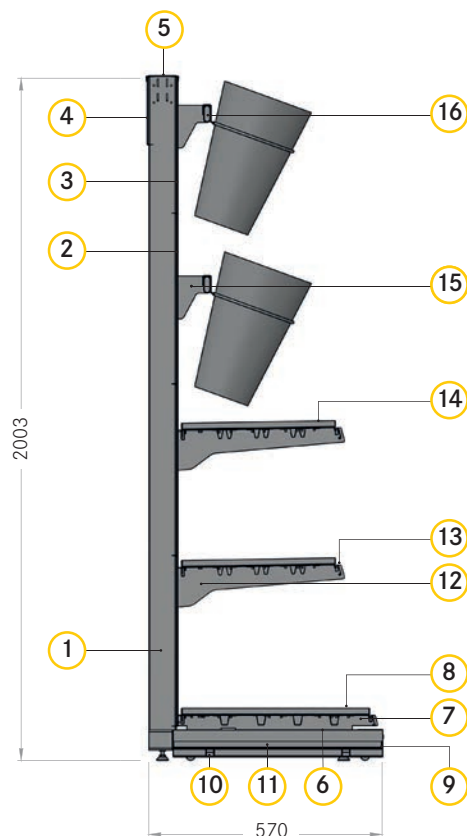

PŘÍSLUŠENSTVÍ

REGÁL NA KVĚTINY | s příslušenstvím

PŘEHLED DÍLŮ

č	Popis výrobku	Počet	Výrobek č.	
			OV 1000	OV 1250
1	Stojina tvaru L V2000 H570 HK25	2	C100451-	C100451-
2	Zadní panel V500 HK25	3	C001008-	C001005-
3	Zadní panel V400 HK25	1	C001009-	C001006-
4	Zadní panel V200 HK25	1	C100020-	C100014-
5	Krycí lišta pro 80x30 mm HK25	1	C100100-	C100101-
6	Nosník nohy H570	2	C001041-	C001041-
7	Police H570 4PN HK25	1	X911560-	X911570-
8	Vana pod květiny V20 H570 HK25	1	C100921-	C100924-
9	Soklová zásuvka* H570 ON HK25	1	C100994-	C100718-
10	Rám pro vanu na květiny HK25	1	C100995-	C100993-
11	Vana pod květiny, nerezová ocel pro soklový výsuv HK25	1	C100996-	C100992-
12	Konzola H470 HK25	4	C100003-	C100003-
13	Police H470 HK25	2	X911460-	X911470-
14	Vana pod květiny, nerezová ocel V20 H470 HK25	2	C100920-	C100923-
15	Závěsná tyč na květiny HK25	2	C100998-	C100997-
16	Držáky na nádoby na květiny HK25 (OV1000 = 6 ks.)	8	C211435-	C211435-
17	Zavlažovací rohož (není na obrázku!)	4	C211382-	C211382-

*Soklovou zásuvku lze vysunout až do celkové hloubky 1000 mm!

STANDARDNÍ BARVY

RAL 7016
Antracitová šedá
- 2377

RAL 7022
Stínová šedá
- 2306

RAL 7024
Grafitová šedá
- 2303

RAL 9006
Bílý hliník
- 2388

RAL 9010
Čistě bílá
- 2302