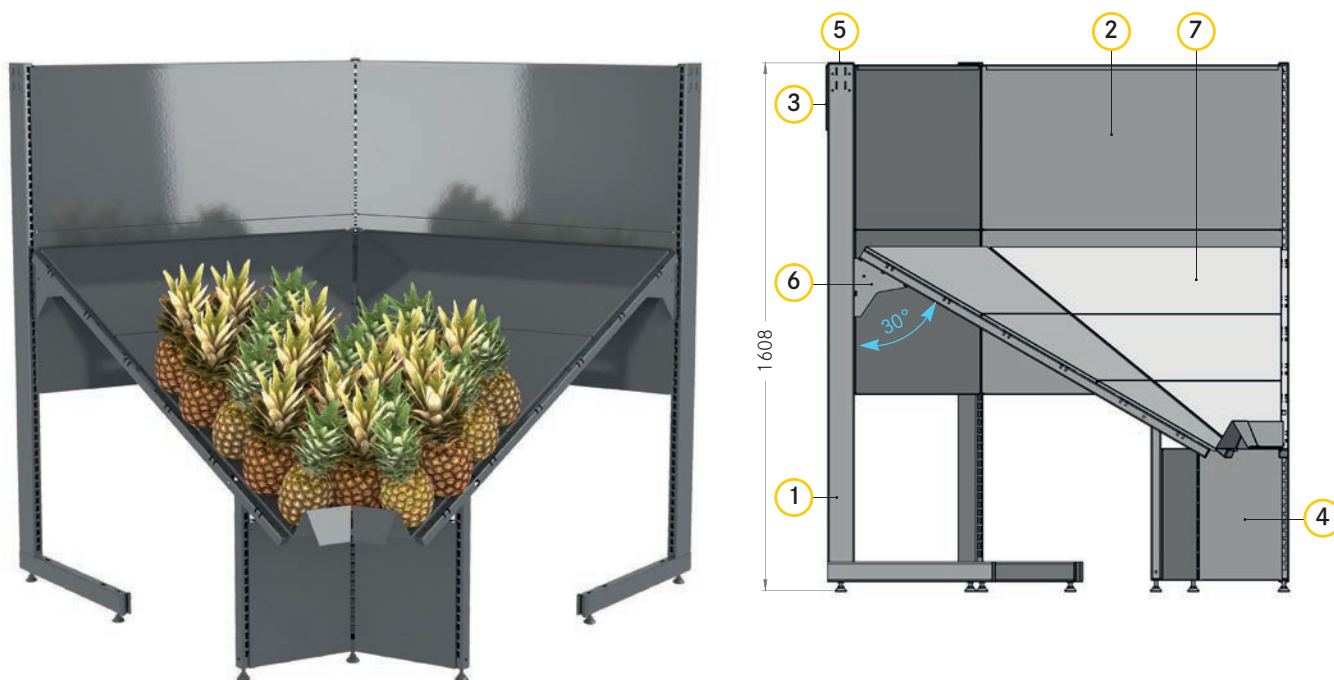

VERDE | Rohový regál (vnitřní úhel) 45° | jednopatrový | s podložkou

PŘEHLED DÍLŮ

č	Popis výrobku	Počet	Výrobek č.
			Úhel 45° H1200
1	Stojina tvaru L V1 600 H470 HK25	3	C100006-
2	Zadní panel V500 D990 HK25	4	C001008-
3	Zadní panel hladký Úhel 45° V200 D1051 HK25	2	C100107-
4	Zadní panel hladký (čelo) Úhel 45° H1200 V400 D273 30° HK25	2	C110121-
5	Krycí lišta pro 80x30 mm Úhel 45° HK25	2	C100102-
6	Opěrný rám se stojinou V440 H1 200 30° O+Z	3	C100144-
7	Podložka, vnitřní úhel 45° s cenovková lištou H1 200 30° O+Z	2	OG00116-Set

STANDARDNÍ BARVY

Doplňkové číslo pro označení barvy

Všechny další barvy na vyžádání!