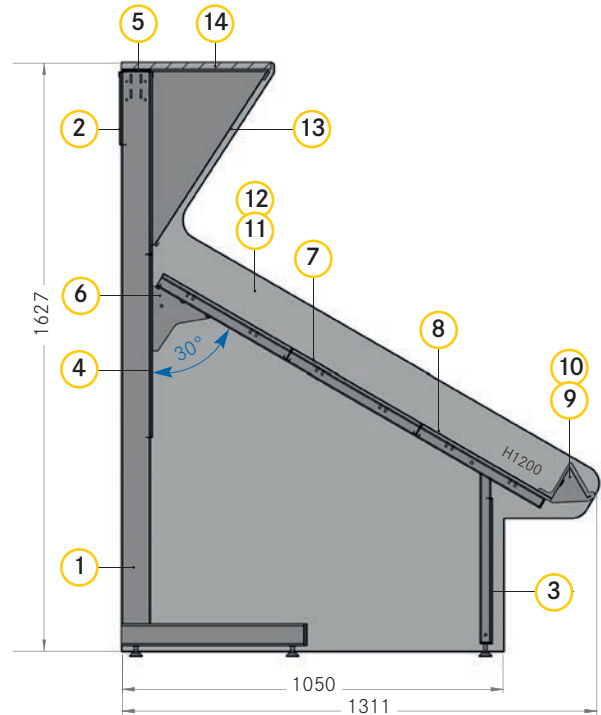

VERDE | jednopatrový regál | s podložkou a zrcadlem | OV 1000/1250