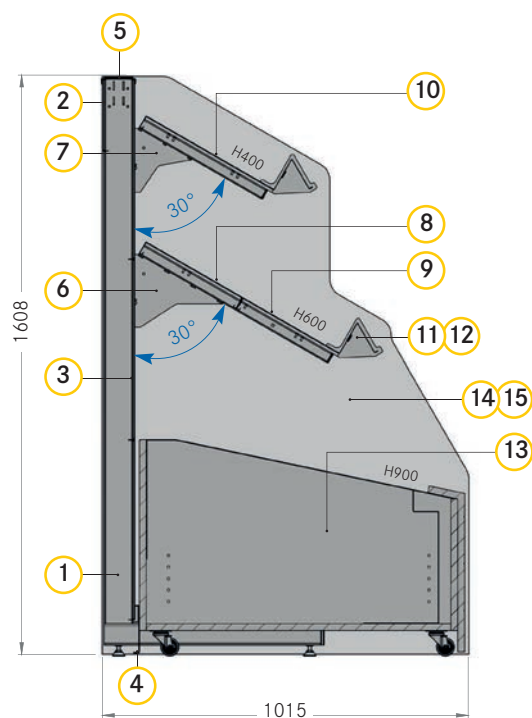

STANDARDNÍ BARVY

Doplňkové číslo pro označení barvy

Všechny další barvy na vyžádání!

REGÁLY O+Z

GUSTO | dvoupatrový regál | s bednou na brambory | OV 1250 | V1600

PŘEHLED DÍLŮ

č	Popis výrobku	Počet		Výrobek č.
		Základní díl	Nástavbový díl	
				OV 1250
1	Stojina tvaru L V1 600 H570 HK25	2	1	C100082-
2	Zadní panel V200 HK25	1	1	C100014-
3	Zadní panel V500 HK25	3	3	C001005-
4	Deflektor palet HK25	1	1	C001099-
5	Krycí lišta pro 80x30 mm HK25	1	1	C100101-
6	Opěrný rám H600 30° O+Z	1	1	OG00005-
7	Opěrný rám H400 30° O+Z	1	1	OG00002-
8	Podložka H300 O+Z	1	1	OG00025-
9	Podložka H300 s cenovkovou lištou V100 O+Z	1	1	OG00031-
10	Podložka H400 s cenovkovou lištou V100 O+Z	1	1	OG00034-
11	Koncovka cenovkové lišty V100 pravá O+Z	2	-	OG00017-
12	Koncovka cenovkové lišty V100 levá O+Z	2	-	OG00018-
13	Bedna na brambory D1 250 V600 H900 O+Z	1	1	C208930-
14	Tvarovaná bočnice levá dvoudílný regál na brambory V1 600 O+Z	1	-	C211478-
15	Tvarovaná bočnice pravá dvoudílný regál na brambory V1600 O+Z	1	-	C211477-