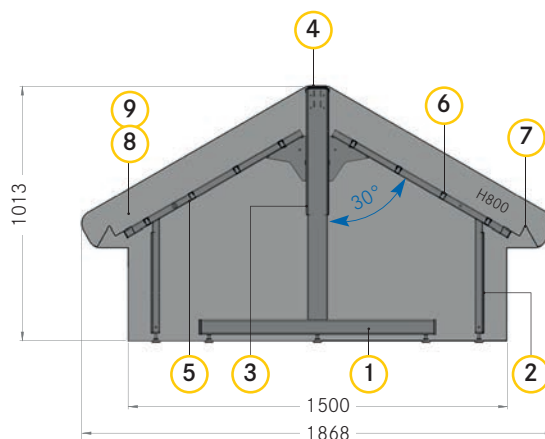

REGÁLY O+Z

VERDE | jednopatrový oboustranný regál | s příčnými vzpěrami |
OV 1000/1250 | **V1052**

PŘEHLED DÍLŮ

č	Popis výrobku	Počet		Výrobek č.	
		Základní díl	Nástavbový díl	OV 1000	OV 1250
1	Stojina tvaru T V1000 H470 HK25	2	1	C100270-	C100270-
2	Zadní panel V400 HK25	2	2	C001009-	C001006-
3	Zadní panel V500 HK25	2	2	C001008-	C001005-
4	Krycí panel pro 80x30 mm HK25	1	1	C100100-	C100101-
5	Opěrný rám se stojinou V410 H800 30° O+Z	4	2	C100269-	C100269-
6	Příčná vzpěra O+Z	8	8	OG00021-	OG00022-
7	Držák na cenovkovou lištu V100 O+Z	2	2	OG00096-	OG00097-
8	Tvarovaná bočnice levá O+Z	2	-	C209755L-	C209755L-
9	Tvarovaná bočnice pravá O+Z	2	-	C209755R-	C209755R-