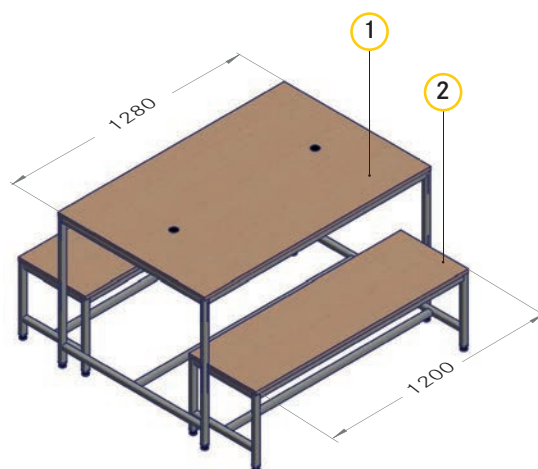

VARIA | s příslušenstvím | Příklady

Dokonale flexibilní: Pult pro akce můžete rychle přestavět a podle potřeby rozšířit, abyste mohli atraktivně vystavit například sezónní ovoce a zeleninu, jako chřest, jahody nebo dýně. Svě místo zde mají i produkty křížového prodeje.

Kombinace lavice a pultu umožní příjemným způsobem ochutnat i různé speciality.

STANDARDNÍ BARVY

Doplňkové číslo pro označení barvy

Všechny další barvy na vyžádání!