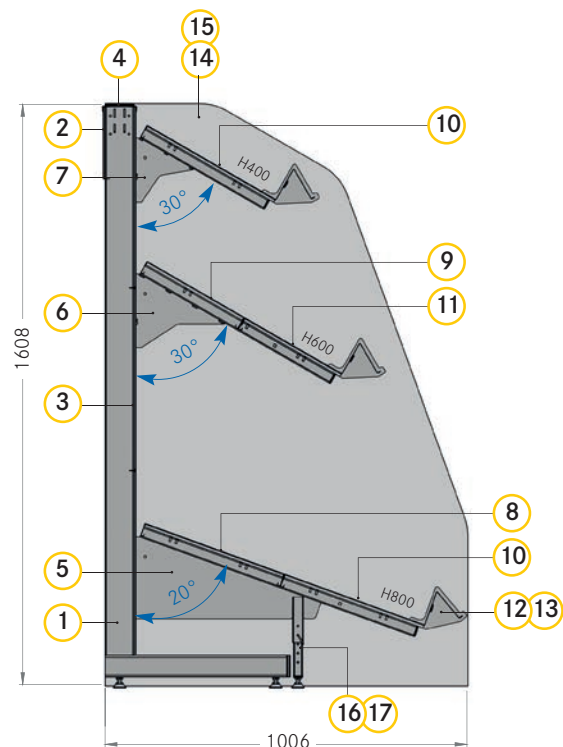

REGÁLY O+Z

QUADRO | tři až čtyřpatrový regál | s hlubokou policí dole | OV 1000/1250

PŘEHLED DÍLŮ

č	Popis výrobku	Počet		Výrobek č.	
		Základní díl	Nástavbový díl	OV 1000	OV 1250
1	Stojina tvaru L V1600 H470 HK25	2	1	C100006-	C100006-
2	Zadní panel V200 HK25	1	1	C100020-	C100014-
3	Zadní panel V500 HK25	3	3	C001008-	C001005-
4	Krycí panel pro 80x30 mm HK25	1	1	C100100-	C100101-
5	Opěrný rám H800 20° O+Z	1	1	C101026-	C101026-
6	Opěrný rám H600 30° O+Z	1	1	OG00005-	OG00005-
7	Opěrný rám H400 30° O+Z	1	1	OG00002-	OG00002-
8	Podložka H400 O+Z	1	1	OG00027-	OG00028-
9	Podložka H300 O+Z	1	1	OG00024-	OG00025-
10	Podložka s cenovkovou lištou H400 O+Z	2	2	OG00033-	OG00034-
11	Podložka s cenovkovou lištou H300 O+Z	1	1	OG00030-	OG00031-
12	Koncovka cenovkové lišty V100 pravá O+Z	3	-	OG00017-	OG00017-
13	Koncovka cenovkové lišty V100 levá O+Z	3	-	OG00018-	OG00018-
14	Tvarovaná bočnice V1600 levá O+Z	1	-	C211489-	C211489-
15	Tvarovaná bočnice V1600 pravá O+Z	1	-	C211488-	C211488-
16	Podpěra HK25 (alternativně pro VZ)	2	1	C101028-	C101028-
17	Podpěra se stavitelnou patkou HK25 (alternativně pro VZ)	2	1	C101029-	C101029-

Nastavitelná stojina pro VZ

STANDARDNÍ BARVY

RAL 7016
Antracitová šedá
- 2377

RAL 7022
Stínová šedá
- 2306

RAL 7024
Grafitová šedá
- 2303

RAL 9006
Bílý hliník
- 2388

RAL 9010
Čistě bílá
- 2302