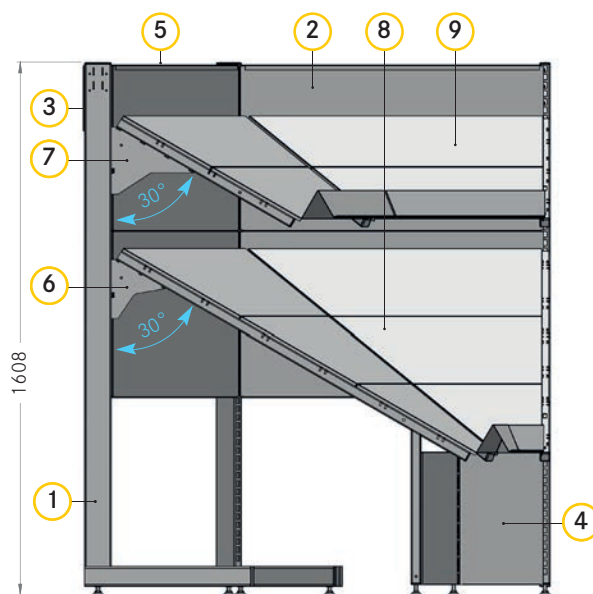

VEGANO PLUS | rohový regál (vnitřní úhel) 45° | dvoupatrový | s podložkou

PŘEHLED DÍLŮ

č	Popis výrobku	Počet	Výrobek č.
			Úhel 45° H1200
1	Stojina tvaru L V1 600 H470 HK25	3	C100006-
2	Zadní panel V500 D990 HK25	4	C001008-
3	Zadní panel hladký Úhel 45° V200 D1051 HK25	2	C100107-
4	Zadní panel hladký (čelo) Úhel 45° V400 D273 30° HK25	2	C110121-
5	Krycí lišta pro 80x30 mm Úhel 45° HK25	2	C100102-
6	Opěrný rám se stojinou V440 H1200 30° O+Z	3	C100144-
7	Opěrný rám H600 30° O+Z	3	OG00005-
8	Podložka, vnitřní úhel 45° s cenovkovou lištou H1200 30° O+Z	2	OG00116-Set
9	Podložka, vnitřní úhel 45° s cenovkovou lištou H600 30° O+Z	2	OG00118-Set

STANDARDNÍ BARVY

Doplňkové číslo pro označení barvy