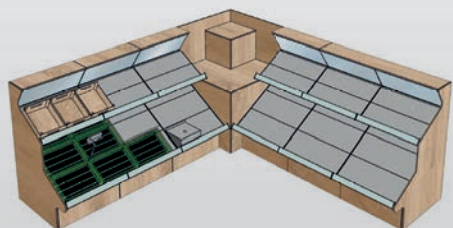

PŘÍSLUŠENSTVÍ

Rohová skříňka s víkem

	Popis	Š x H v mm	Výška v mm	Výrobek č.
	Rohová skříňka s víkem z dřevotřísky Barva a povrchová úprava na vyžádání	1010 x 1010	1600	C209988-
		1310 x 1310	1600	C209989-

	Rohová skříňka s víkem z dřevotřísky Barva a povrchová úprava na vyžádání	1010 x 1010	1800	C209985-
		1310 x 1310	1800	C209984-

Rohová skříňka dvoupatrová s víkem pro zvláštní prezentace, např. květináčů s bylinkami

	Popis	Š x H v mm	Výška v mm	Výrobek č.
	Rohová skříňka s víkem z dřevotřísky 2patrová Barva a povrchová úprava na vyžádání	1310 x 1310	1600	C209986-

	Rohová skříňka s víkem z dřevotřísky 2patrová Barva a povrchová úprava na vyžádání	1310 x 1310	1800	C209987-