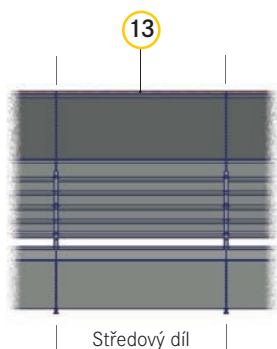

PŘEHLED DÍLŮ

č	Popis výrobku	Počet		Výrobek č.	
		Základní díl	Nástavbový díl	OV 1000	OV 1250
1	Stojina tvaru L V1 600 H470 HK25	2	1	C100006-	C100006-
2	Zadní panel V200 HK25	1	1	C100020-	C100014-
3	Zadní panel V400 HK25	1	1	C001009-	C001006-
4	Zadní panel V500 HK25	2	2	C001008-	C001005-
5	Krycí lišta pro 80x30 mm HK25	1	1	C100100-	C100101-
6	Opěrný rám se stojinou V440 H1200 30° O+Z	2	1	C100144-	C100144-
7	Příčná vzpěra O+Z	6	6	OG00021-	OG00022-
8	Držák na cenovkovou lištu V100 O+Z	1	1	OG00096-	OG00097-
9	Tvarovaná bočnice levá O+Z	1	-	C209770L	C209770L
10	Tvarovaná bočnice pravá O+Z	1	-	C209770R	C209770R
11	Držák zrcadla se zrcadlem O+Z	1	1	C100274-	C100275-
12	Dřevěný kryt koncového zrcadla O+Z	2	-	C209774-	C208924-
13	Dřevěný kryt středového zrcadla O+Z	-	1	C209773-	C208923-