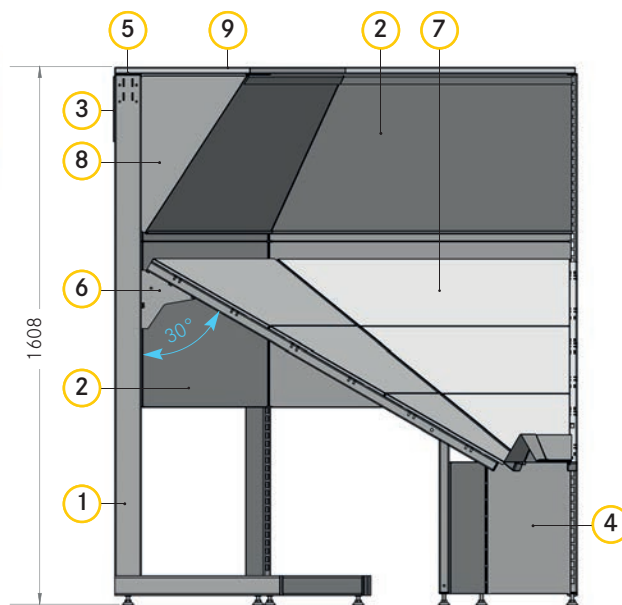

PŘEHLED DÍLŮ

č	Popis výrobku	Počet	Výrobek č.
			Úhel 45° H1200
1	Stojina tvaru L V1 600 H470 HK25	3	C100006-
2	Zadní panel V500 D990 HK25	4	C001008-
3	Zadní panel hladký Úhel 45° V200 D1051 HK25	2	C100107-
4	Zadní panel hladký (čelo) Úhel 45° V400 D273 30° HK25	2	C110121-
5	Krycí lišta pro 80x30 mm Úhel 45° HK25	2	C100102-
6	Opěrný rám se stojinou V440 H1 200 30° O+Z	3	C100144-
7	Podložka, vnitřní úhel 45° s cenovková lištou H1 200 30° O+Z	2	OG00116-Set
8	Držák zrcadla, vnitřní úhel 45° se zrcadlem O+Z	2	C100872-
9	Dřevěný kryt zrcadla, úhel 2x45° O+Z	2	G211247-