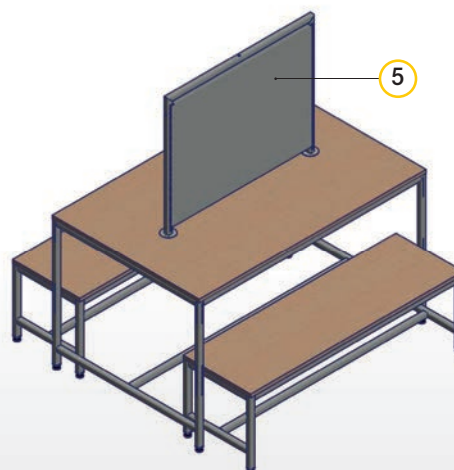

VARIA | s příslušenstvím | Příklady

Dokonale flexibilní: Pult pro akce můžete rychle přestavět a podle potřeby rozšířit, abyste mohli atraktivně vystavit například sezónní ovoce a zeleninu, jako chřest, jahody nebo dýně. Svě místo zde mají i produkty křížového prodeje.

Kombinace lavice a pultu umožní příjemným způsobem ochutnat i různé speciality.

STANDARDNÍ BARVY

Doplňkové číslo pro označení barvy

Všechny další barvy na vyžádání!