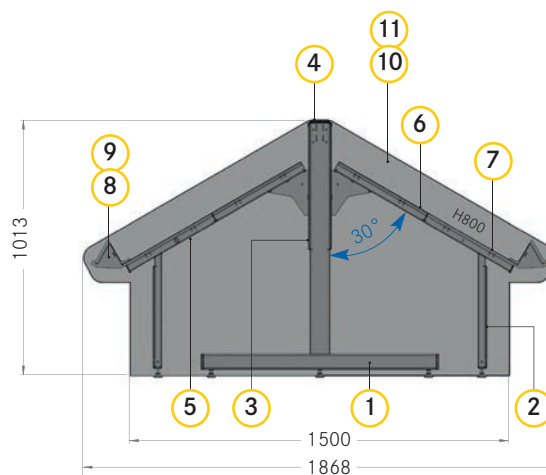

VERDE | jednopatrový oboustranný regál | OV 1000/1250 | V1052

PŘEHLED DÍLŮ

č	Popis výrobku	Počet		Výrobek č.	
		Základní díl	Nástavbový díl	OV 1000	OV 1250
1	Stojina tvaru T V1000 H470 HK25	2	1	C100270-	C100270-
2	Zadní panel V400 HK25	2	2	C001009-	C001006-
3	Zadní panel V500 HK25	2	2	C001008-	C001005-
4	Krycí panel pro 80x30 mm HK25	1	1	C100100-	C100101-
5	Opěrný rám se stojinou V410 H800 30° O+Z	4	2	C100269-	C100269-
6	Podložka H400 O+Z	2	2	OG00027-	OG00028-
7	Podložka H400 s cenovkovou lištou V100 středová O+Z	2	2	OG00033-	OG00034-
8	Koncovka cenovkové lišty V100 pravá O+Z	2	-	OG00017-	OG00017-
9	Koncovka cenovkové lišty V100 levá O+Z	2	-	OG00018-	OG00018-
10	Tvarovaná bočnice levá O+Z	2	-	C209755L-	C209755L-
11	Tvarovaná bočnice pravá O+Z	2	-	C209755R-	C209755R-

STANDARDNÍ BARVY

Doplňkové číslo pro označení barvy

RAL 7016
Antracitová šedá
- 2377

RAL 7022
Stínová šedá
- 2306

RAL 7024
Grafitová šedá
- 2303

RAL 9006
Bílý hliník
- 2388

RAL 9010
Čistě bílá
- 2302

Všechny další barvy na vyžádání!