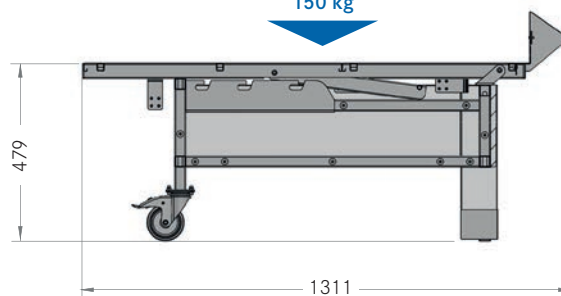

Všechny další barvy na vyžádání!

BAZAR | nastavitelný/pojízdný pult | s podložkami z nerezové oceli

Barva a povrchová úprava na vyžádání.

Volitelně:
Nástavec H400 O+Z
C101131- nasouvatelný!

Celkové přípustné zatížení
150 kg