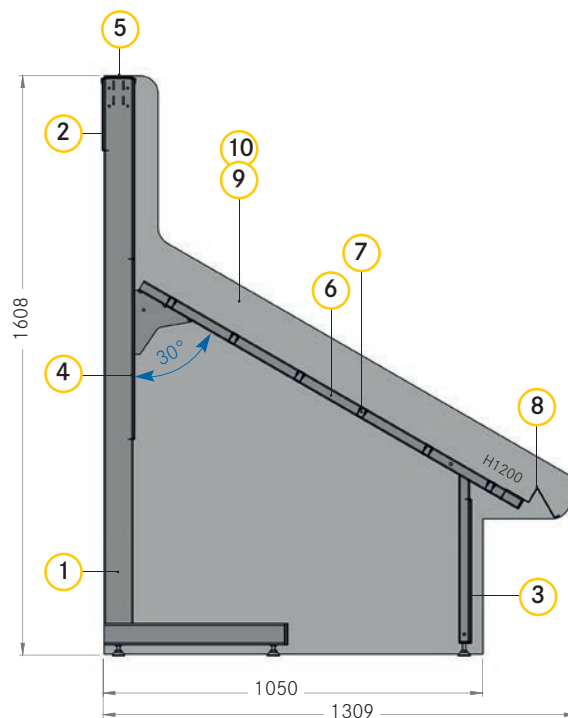

VERDE | jednopatrový regál | s příčnými vzpěrami | OV 1000/1250

PŘEHLED DÍLŮ

č	Popis výrobku	Počet		Výrobek č.	
		Základní díl	Nástavbový díl	OV 1000	OV 1250
1	Stojina tvaru L V1 600 H470 HK25	2	1	C100006-	C100006-
2	Zadní panel V200 HK25	1	1	C100020-	C100014-
3	Zadní panel V400 HK25	1	1	C001009-	C001006-
4	Zadní panel V500 HK25	2	2	C001008-	C001005-
5	Krycí lišta pro 80x30 mm HK25	1	1	C100100-	C100101-
6	Opěrný rám se stojinou V440 H1200 30° O+Z	2	1	C100144-	C100144-
7	Příčná vzpěra O+Z	6	6	OG00021-	OG00022-
8	Držák na cenovkovou lištu V100 O+Z	1	1	OG00096-	OG00097-
9	Tvarovaná bočnice levá O+Z	1	-	C209587-	C209587-
10	Tvarovaná bočnice pravá O+Z	1	-	C209586-	C209586-

STANDARDNÍ BARVY

RAL 7016
Antracitová šedá
- 2377

RAL 7022
Stínová šedá
- 2306

RAL 7024
Grafitová šedá
- 2303

RAL 9006
Bílý hliník
- 2388

RAL 9010
Čistě bílá
- 2302