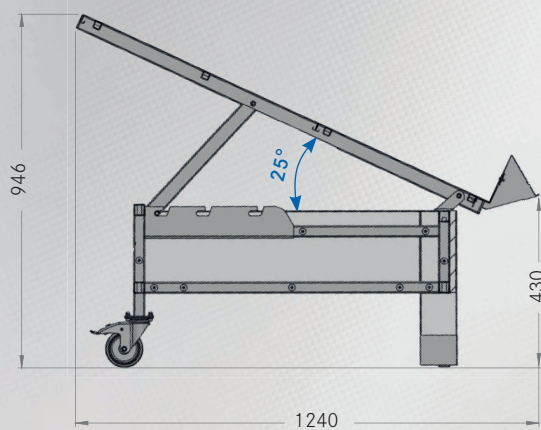

O+Z PULTY

BAZAR | nastavitelný/pojízdný pult | s podložkami z nerezové oceli

Blokovatelná kolečka!

Nerezová ocel

STANDARDNÍ BARVY

Doplňkové číslo pro označení barvy

● RAL 7016
Antracitová šedá
- 2377

● RAL 7022
Stínová šedá
- 2306

● RAL 7024
Grafitová šedá
- 2303

● RAL 9006
Bílý hliník
- 2388

● RAL 9010
Čistě bílá
- 2302

Všechny další barvy na vyžádání!