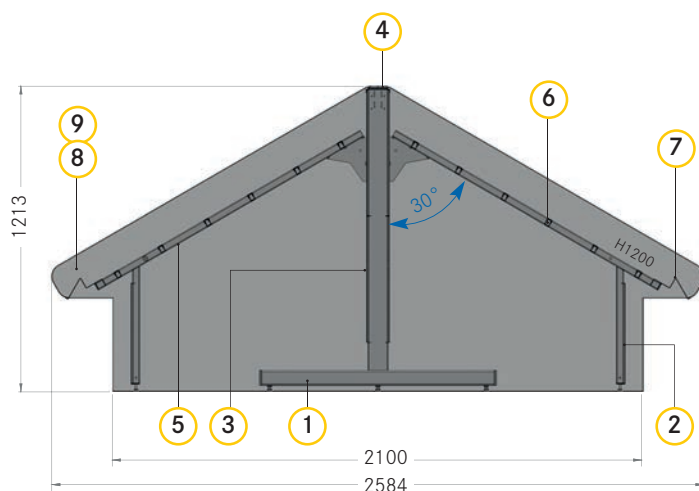

VERDE | jednopatrový oboustranný regál | s příčnými vzpěrami |
OV 1000/1250 | **V1252**

PŘEHLED DÍLŮ

č	Popis výrobku	Počet		Výrobek č.	
		Základní díl	Nástavbový díl	OV 1000	OV 1250
1	Stojina tvaru T V1 200 H470 HK25	2	1	C100009-	C100009-
2	Zadní panel V400 HK25	2	2	C001009-	C001006-
3	Zadní panel V500 HK25	4	4	C001008-	C001005-
4	Krycí panel pro 80x30 mm HK25	1	1	C100100-	C100101-
5	Opěrný rám se stojinou V440 H1 200 30° O+Z	4	2	C100144-	C100144-
6	Příčná vzpěra O+Z	12	12	OG00021-	OG00022-
7	Držák na cenovkovou lištu V100 O+Z	2	2	OG00096-	OG00097-
8	Tvarovaná bočnice levá O+Z	2	-	SH03413L-	SH03413L-
9	Tvarovaná bočnice pravá O+Z	2	-	SH03413R-	SH03413R-