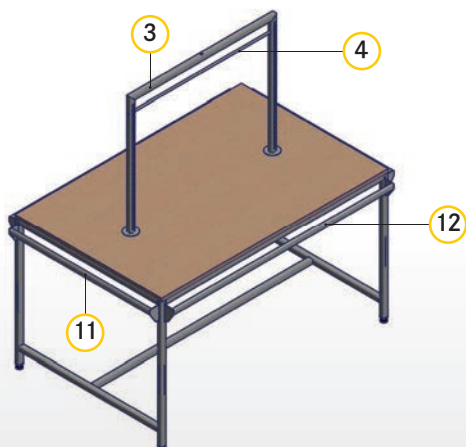

VARIA | s příslušenstvím | Příklady

Dokonale flexibilní: Pult pro akce můžete rychle přestavět a podle potřeby rozšířit, abyste mohli atraktivně vystavit například sezónní ovoce a zeleninu, jako chřest, jahody nebo dýně. Svě místo zde mají i produkty křížového prodeje.

Kombinace lavice a pultu umožní příjemným způsobem ochutnat i různé speciality.

STANDARDNÍ BARVY

Doplňkové číslo pro označení barvy

Všechny další barvy na vyžádání!