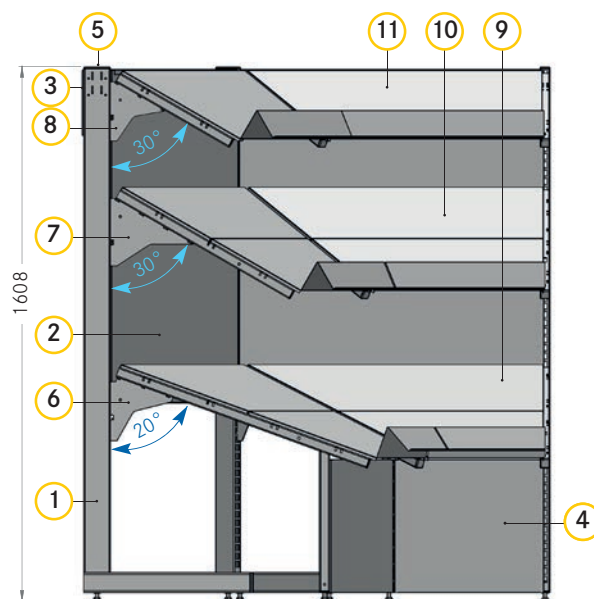

REGÁLY O+Z

CASCADE | rohový regál (vnitřní úhel) 45° | třípatrový | s podložkou

PŘEHLED DÍLŮ

č	Popis výrobku	Počet	Výrobek č.
			Úhel 45° H800
1	Stojina tvaru L V1 600 H470 HK25	3	C100006-
2	Zadní panel V500 D990 HK25	4	C001008-
3	Zadní panel hladký Úhel 45° V200 D1051 HK25	2	C100107-
4	Zadní panel hladký (čelo) Úhel 45° H800 V400 D484 20° HK25	2	C100874-
5	Krycí lišta pro 80x30 mm Úhel 45° HK25	2	C100102-
6	Opěrný rám se stojinou V440 H800 20° O+Z	3	C100139-
7	Opěrný rám H600 30° O+Z	3	OG00005-
8	Opěrný rám H400 30° O+Z	3	OG00002-
9	Podložka Úhel 45° s cenovkovou lištou H800 20° O+Z	2	OG00199-Set
10	Podložka Úhel 45° s cenovkovou lištou H600 30° O+Z	2	OG00118-Set
11	Podložka Úhel 45° s cenovkovou lištou H400 30° O+Z	2	OG00113-

STANDARDNÍ BARVY

Doplňkové číslo pro označení barvy

Všechny další barvy na vyžádání!