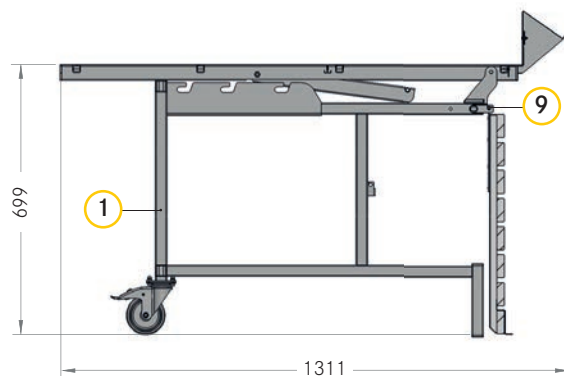

STANDARDNÍ BARVY

Doplňkové číslo pro označení barvy

Všechny další barvy na vyžádání!

BAZAR | nastavitelný/pojízdný pult | s nastavitelnou čelní stranou | včetně nástavce

Nastavitelná čelní strana!
Police s úhlem 35°