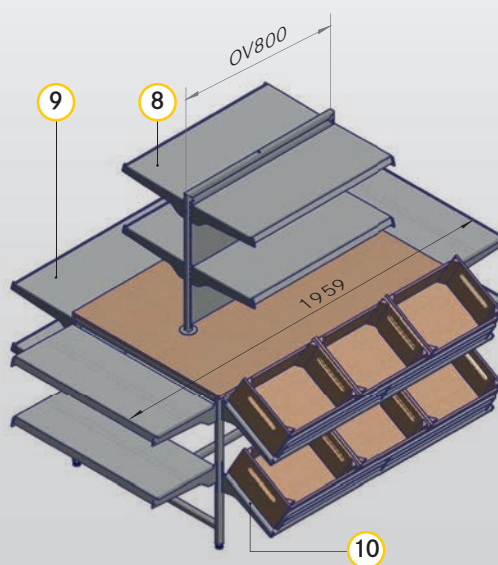

VARIA | s příslušenstvím | Příklady

Dokonale flexibilní: Pult pro akce můžete rychle přestavět a podle potřeby rozšířit, abyste mohli atraktivně vystavit například sezónní ovoce a zeleninu, jako chřest, jahody nebo dýně. Svě místo zde mají i produkty křížového prodeje.

Kombinace lavice a pultu umožní příjemným způsobem ochutnat i různé speciality.

STANDARDNÍ BARVY

Doplňkové číslo pro označení barvy

Všechny další barvy na vyžádání!