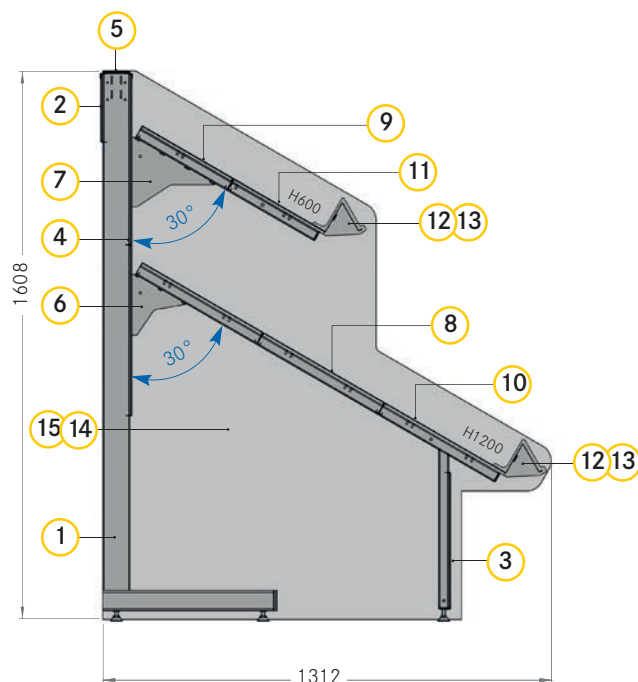

VEGANO PLUS | dvoupatrový regál | s podložkou | OV 1000/1250

PŘEHLED DÍLŮ

č	Popis výrobku	Počet		Výrobek č.	
		Základní díl	Nástavbový díl	OV 1000	OV 1250
1	Stojina tvaru L V1 600 H470 HK25	2	1	C100006-	C100006-
2	Zadní panel V200 HK25	1	1	C100020-	C100014-
3	Zadní panel V400 HK25	1	1	C001009-	C001006-
4	Zadní panel V500 HK25	2	2	C001008-	C001005-
5	Krycí lišta pro 80x30 mm HK25	1	1	C100100-	C100101-
6	Opěrný rám se stojinou V440 H1200 30° O+Z	2	1	C100144-	C100144-
7	Opěrný rám H600 30° O+Z	2	1	OG00005-	OG00005-
8	Podložka H400 O+Z	2	2	OG00027-	OG00028-
9	Podložka H300 O+Z	1	1	OG00024-	OG00025-
10	Podložka s cenovkovou lištou H400 O+Z	1	1	OG00033-	OG00034-
11	Podložka s cenovkovou lištou H300 O+Z	1	1	OG00030-	OG00031-
12	Koncovka cenovkové lišty V100 pravá O+Z	2	-	OG00017-	OG00017-
13	Koncovka cenovkové lišty V100 levá O+Z	2	-	OG00018-	OG00018-
14	Tvarovaná bočnice dvoupatrová levá O+Z	1	-	C208891-	C208891-
15	Tvarovaná bočnice dvoupatrová pravá O+Z	1	-	C208893-	C208893-

STANDARDNÍ BARVY

Doplňkové číslo pro označení barvy

Všechny další barvy na vyžádání!