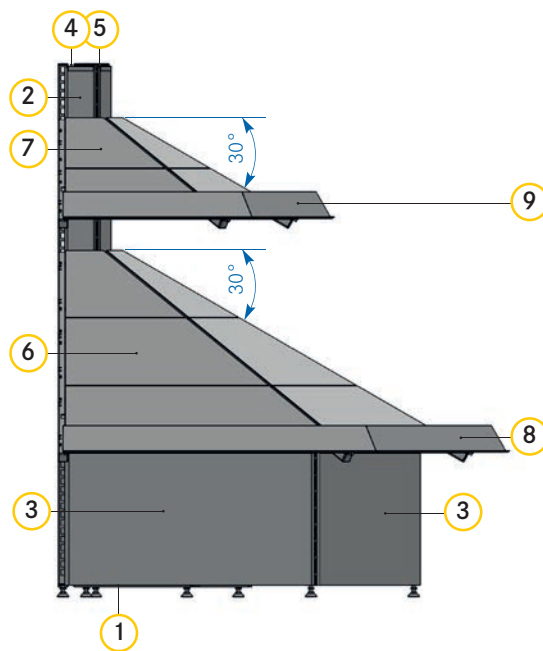

REGÁLY O+Z

VEGANO PLUS | Rohový regál (vnější úhel) 45° | dvoupatrový | s podložkou