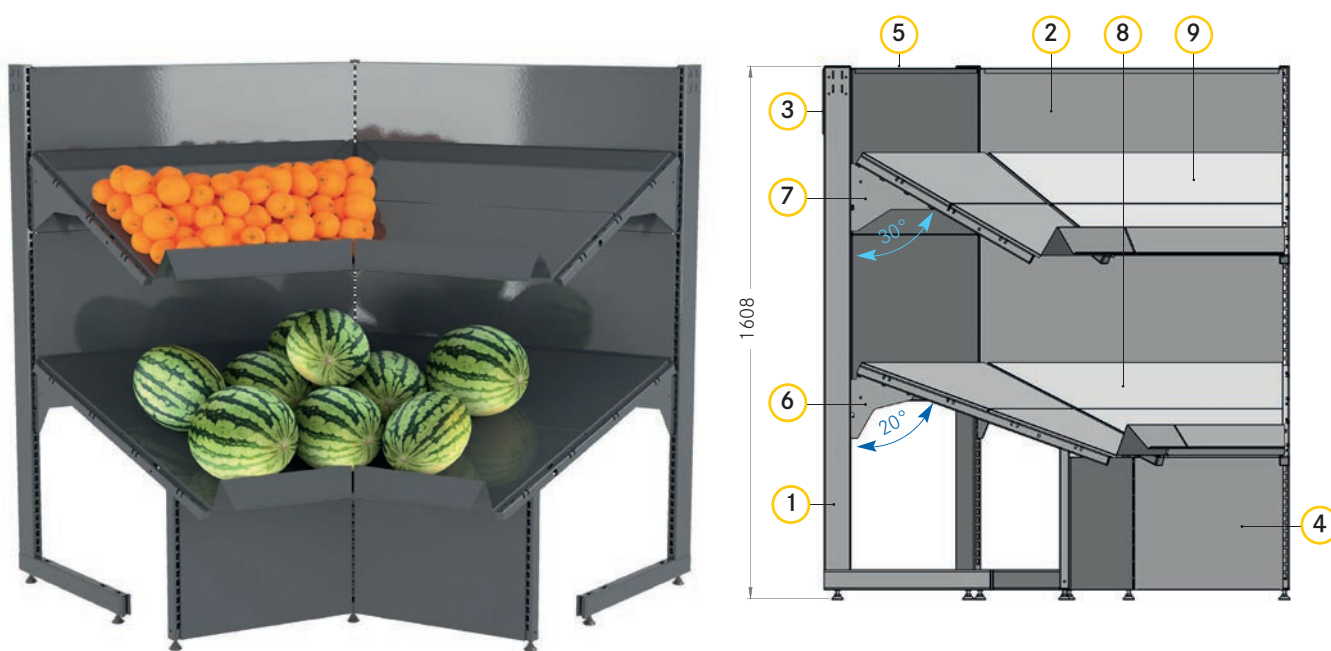

PŘEHLED DÍLŮ

č	Popis výrobku	Počet	Výrobek č.
			Úhel 45° H800
1	Stojina tvaru L V1 600 H470 HK25	3	C100006-
2	Zadní panel V500 D990 HK25	4	C001008-
3	Zadní panel hladký Úhel 45° V200 D1051 HK25	2	C100107-
4	Zadní panel hladký (čelo) Úhel 45° H800 V400 D484 20° HK25	2	C100874-
5	Krycí lišta pro 80x30 mm Úhel 45° HK25	2	C100102-
6	Opěrný rám se stojinou V440 H800 20° O+Z	3	C100139-
7	Opěrný rám H600 30° O+Z	3	OG00005-
8	Podložka, vnitřní úhel 45° s cenovkovou lištou H800 20° O+Z	2	OG00199-Set
9	Podložka, vnitřní úhel 45° s cenovkovou lištou H600 30° O+Z	2	OG00118-Set