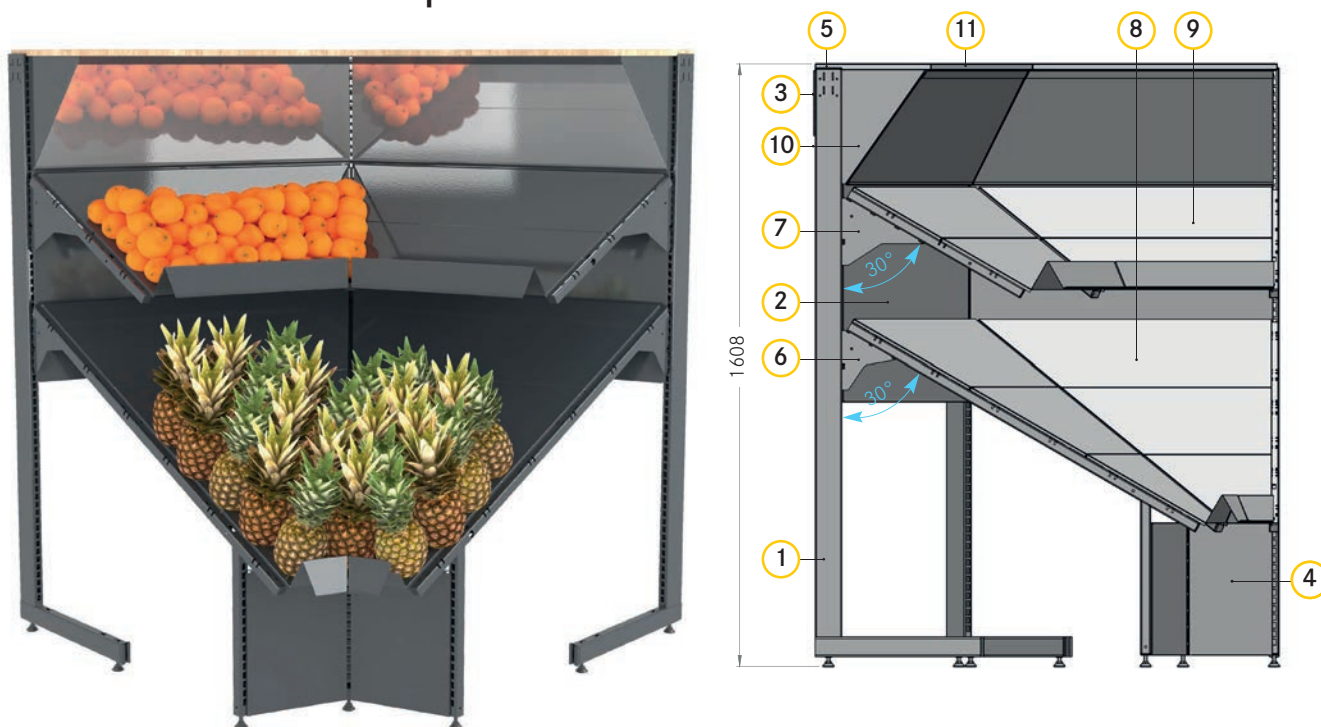

REGÁLY O+Z

VEGANO PLUS | rohový regál (vnitřní úhel) 45° | dvoupatrový | s podložkou a zrcadlem

PŘEHLED DÍLŮ

č	Popis výrobku	Počet	Výrobek č.
			Úhel 45° H1200
1	Stojina tvaru L V1800 H470 HK25	3	C100005-
2	Zadní panel V500 D990 HK25	4	C001008-
3	Zadní panel hladký Úhel 45° V200 D1051 HK25	2	C100107-
4	Zadní panel hladký (čelo) Úhel 45° H1200 V400 D273 30° HK25	2	C110121-
5	Krycí lišta pro 80x30 mm Úhel 45° HK25	2	C100102-
6	Opěrný rám se stojinou V440 H1200 30° O+Z	3	C100144-
7	Opěrný rám H600 30° O+Z	3	OG00005-
8	Podložka Úhel 45° s cenovkovou lištou H1200 30° O+Z	2	OG00116-Set
9	Podložka Úhel 45° s cenovkovou lištou H600 30° O+Z	2	OG00118-Set
10	Držák zrcadla Úhel 45° se zrcadlem O+Z	2	C100241-
11	Dřevěný kryt zrcadla Úhel 2x45° O+Z	2	C209652-